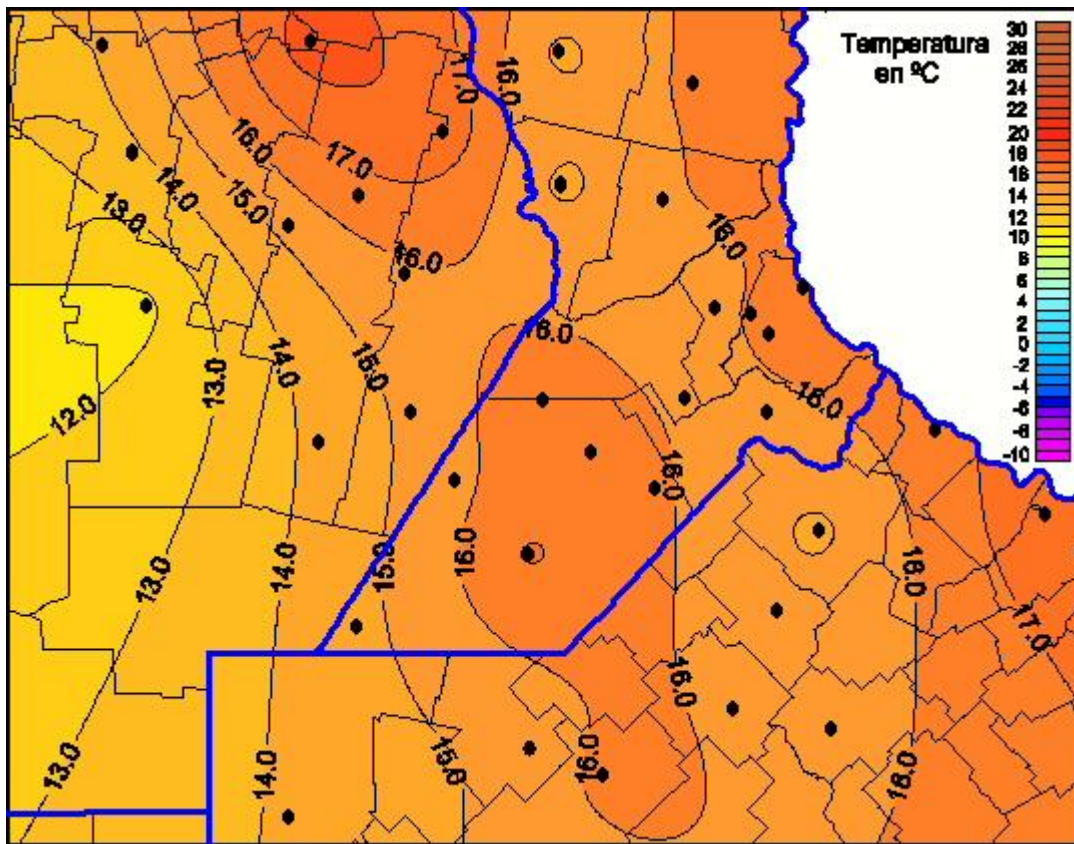

Temperaturas Mínimas

Mapa de temperaturas mínimas de las las últimas 24 horas.
(Desde las 8:00AM hasta las 8:00AM). Se actualiza a las 10:00hs.