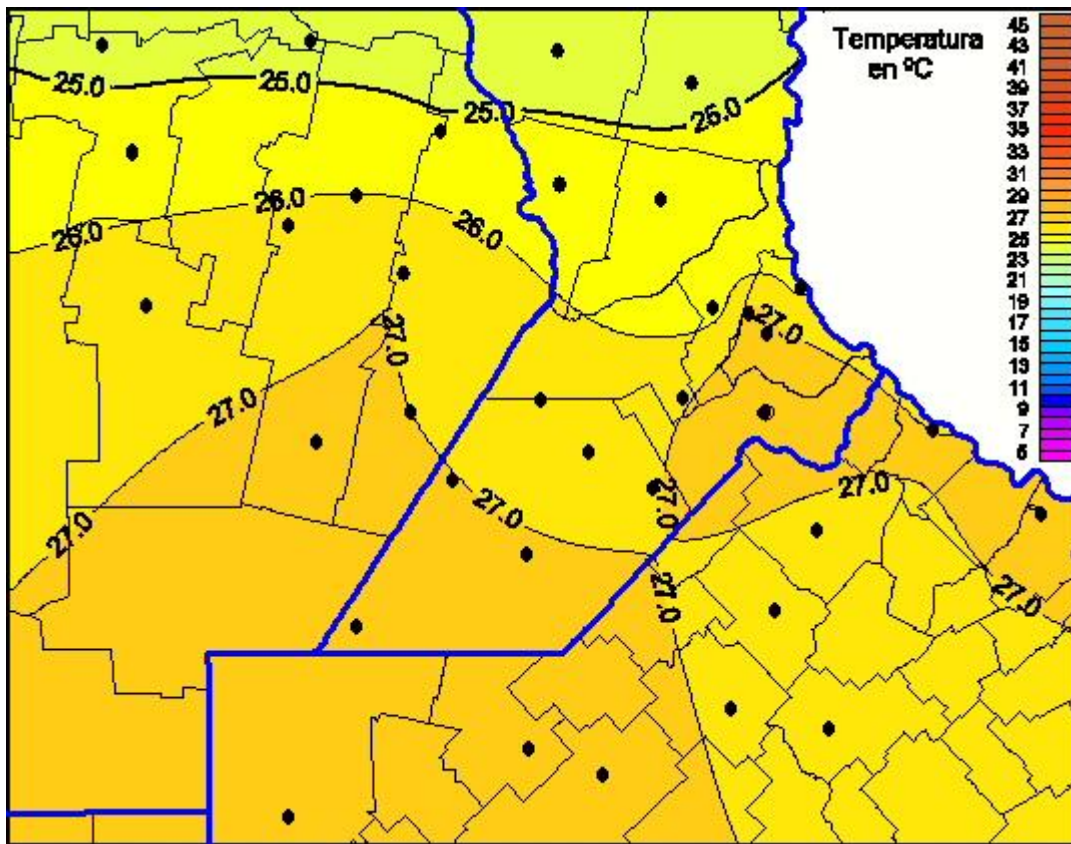

## Temperaturas Máximas

Mapa de temperaturas máximas de las las últimas 24 horas.  
(Desde las 8:00AM hasta las 8:00AM). Se actualiza a las 10:00hs.