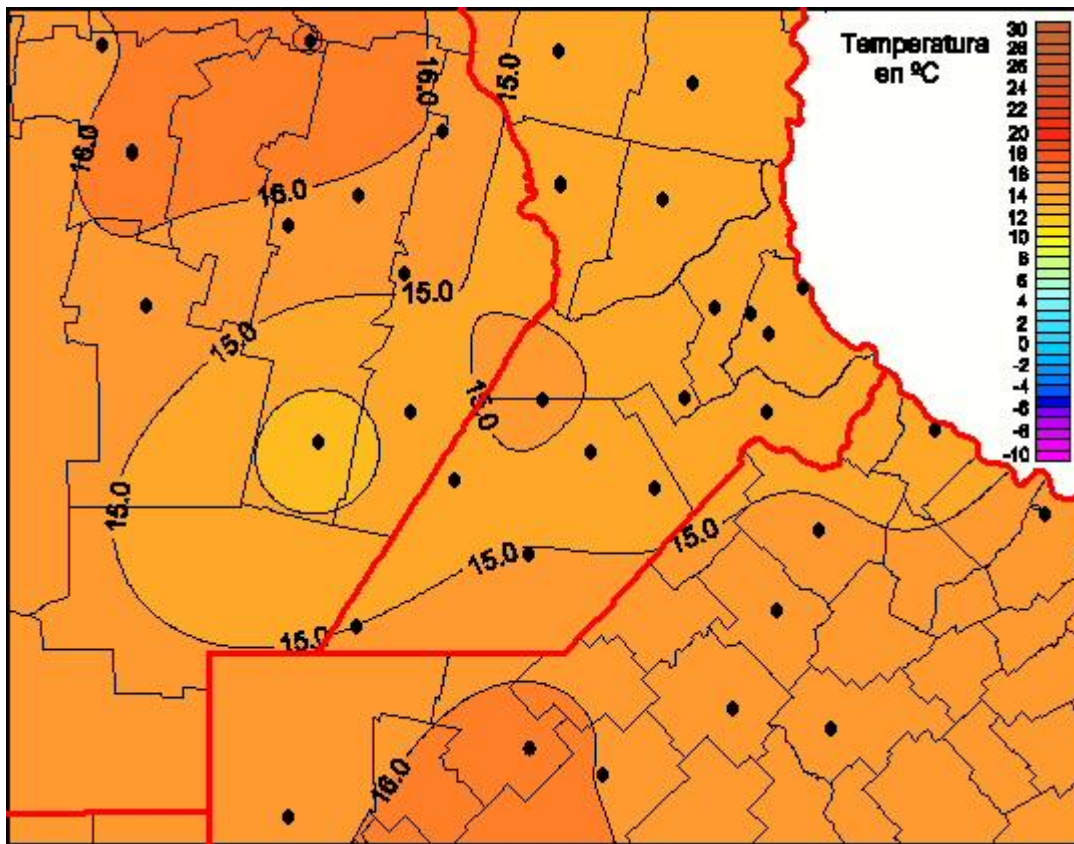

Temperaturas Mínimas

Mapa de temperaturas mínimas de las las últimas 24 horas.
(Desde las 8:00AM hasta las 8:00AM). Se actualiza a las 10:00hs.