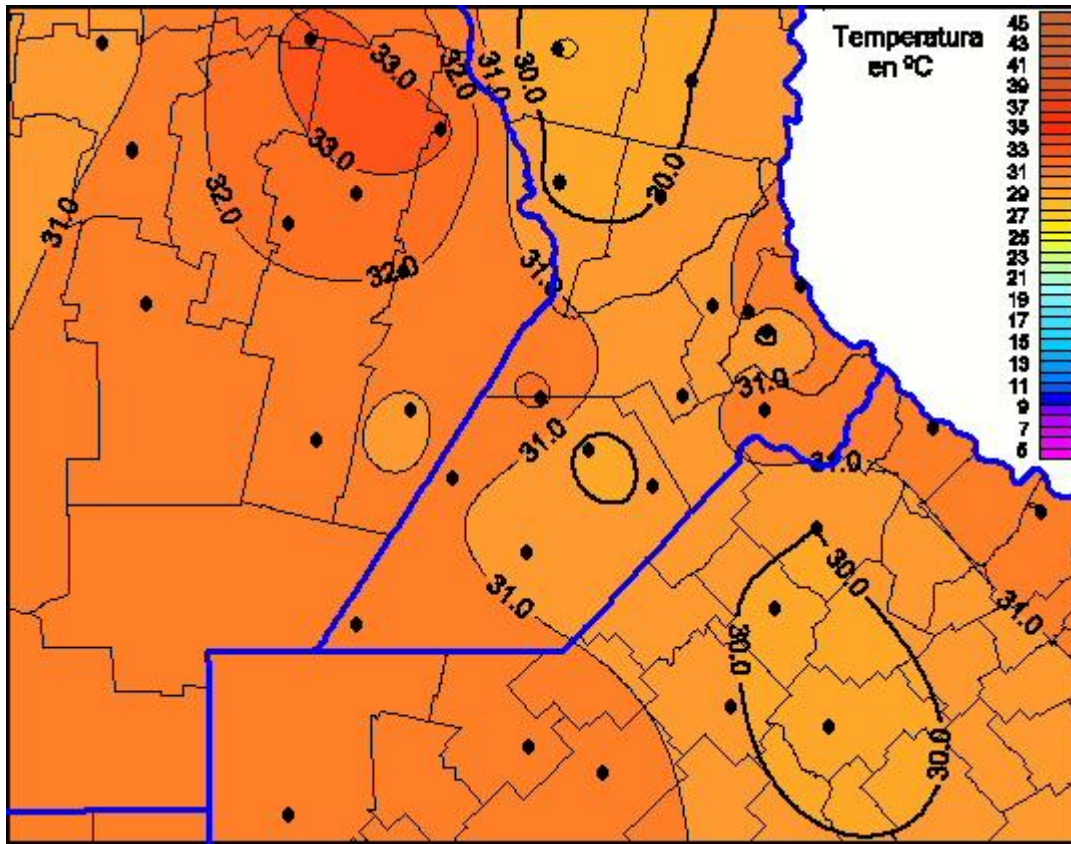

Temperaturas Máximas

Mapa de temperaturas máximas de las últimas 72 horas.
(Desde las 8:00AM hasta las 8:00AM). Se actualiza a las 10:00hs.