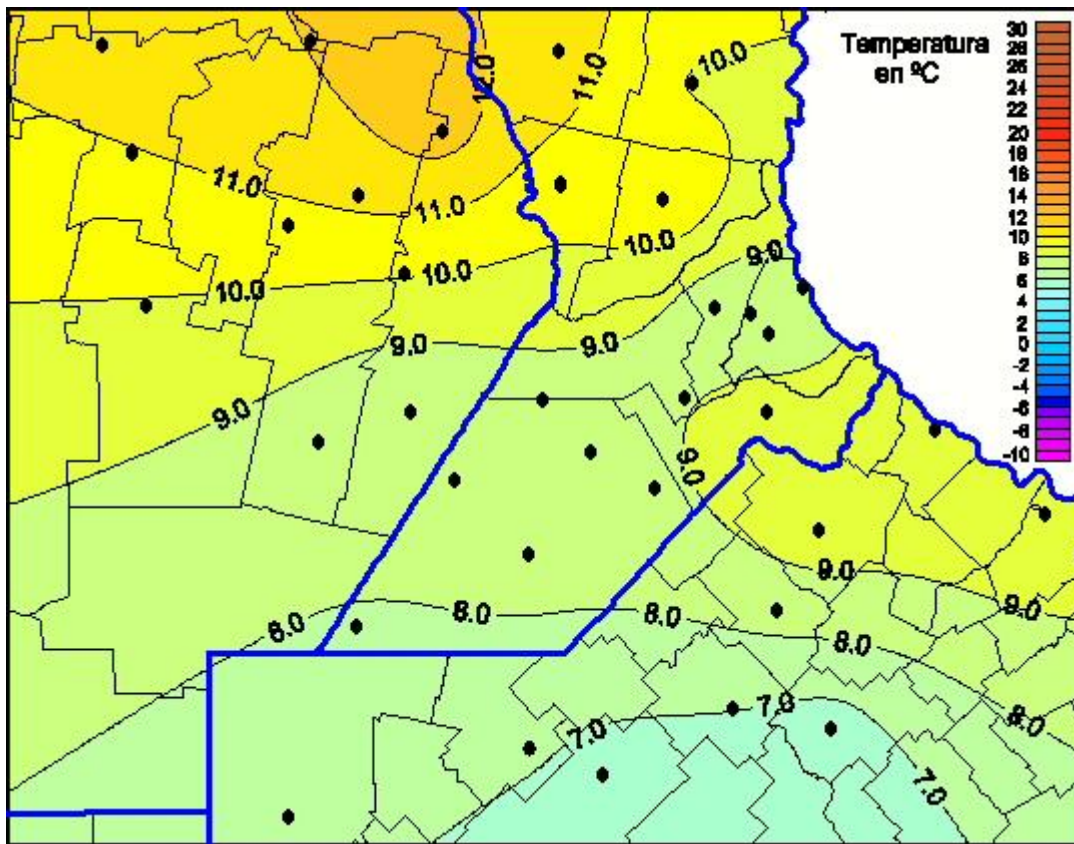

## Temperaturas Mínimas

Mapa de temperaturas mínimas de las las últimas 72 horas.  
(Desde las 8:00AM hasta las 8:00AM). Se actualiza a las 10:00hs.