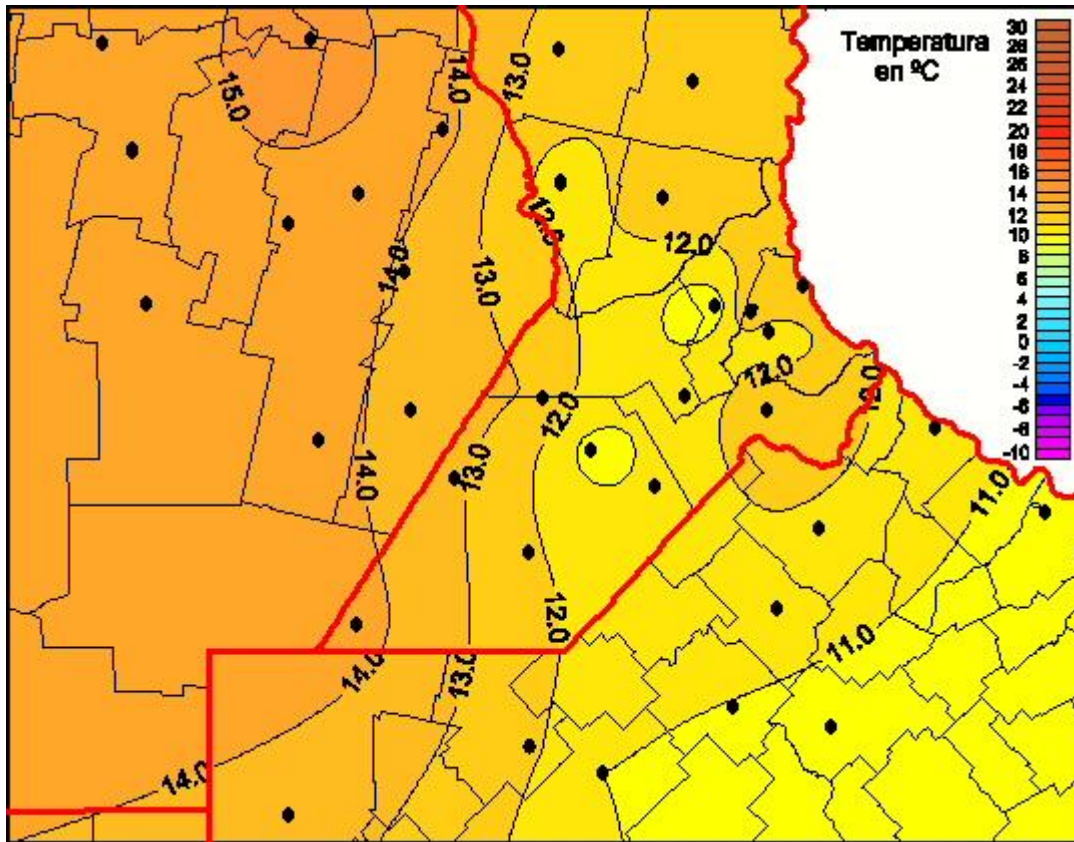

Temperaturas Mínimas

Mapa de temperaturas mínimas de las las últimas 24 horas.
(Desde las 8:00AM hasta las 8:00AM). Se actualiza a las 10:00hs.