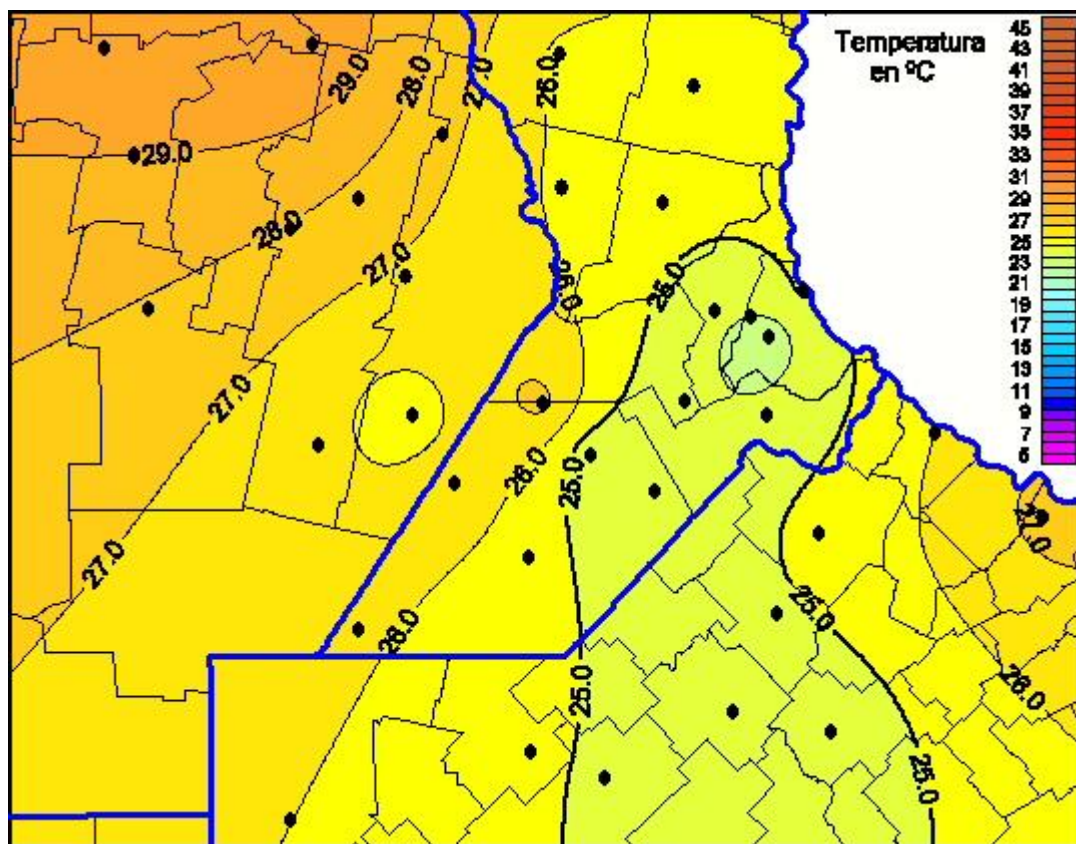

## Temperaturas Máximas

Mapa de temperaturas máximas de las últimas 48 horas.  
(Desde las 8:00AM hasta las 8:00AM). Se actualiza a las 10:00hs.