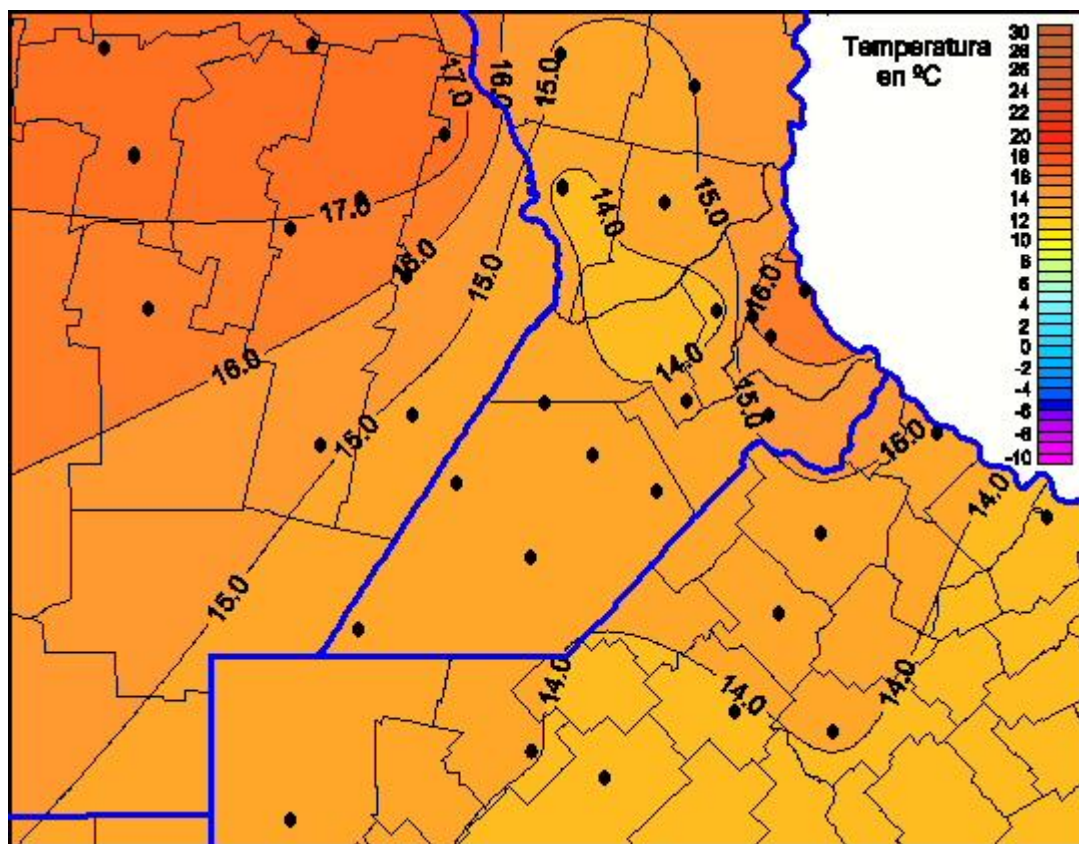

Temperaturas Mínimas

Mapa de temperaturas mínimas de las las últimas 48 horas.
(Desde las 8:00AM hasta las 8:00AM). Se actualiza a las 10:00hs.