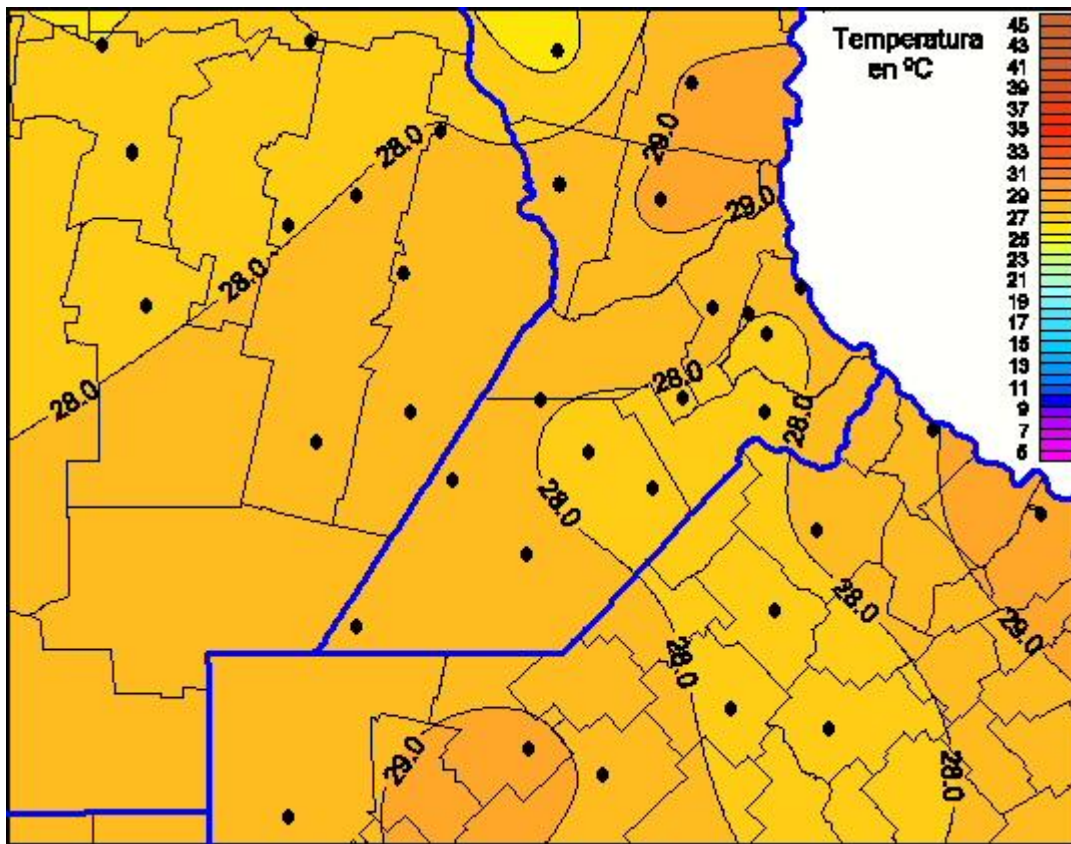

Temperaturas Máximas

Mapa de temperaturas máximas de las las últimas 24 horas.
(Desde las 8:00AM hasta las 8:00AM). Se actualiza a las 10:00hs.