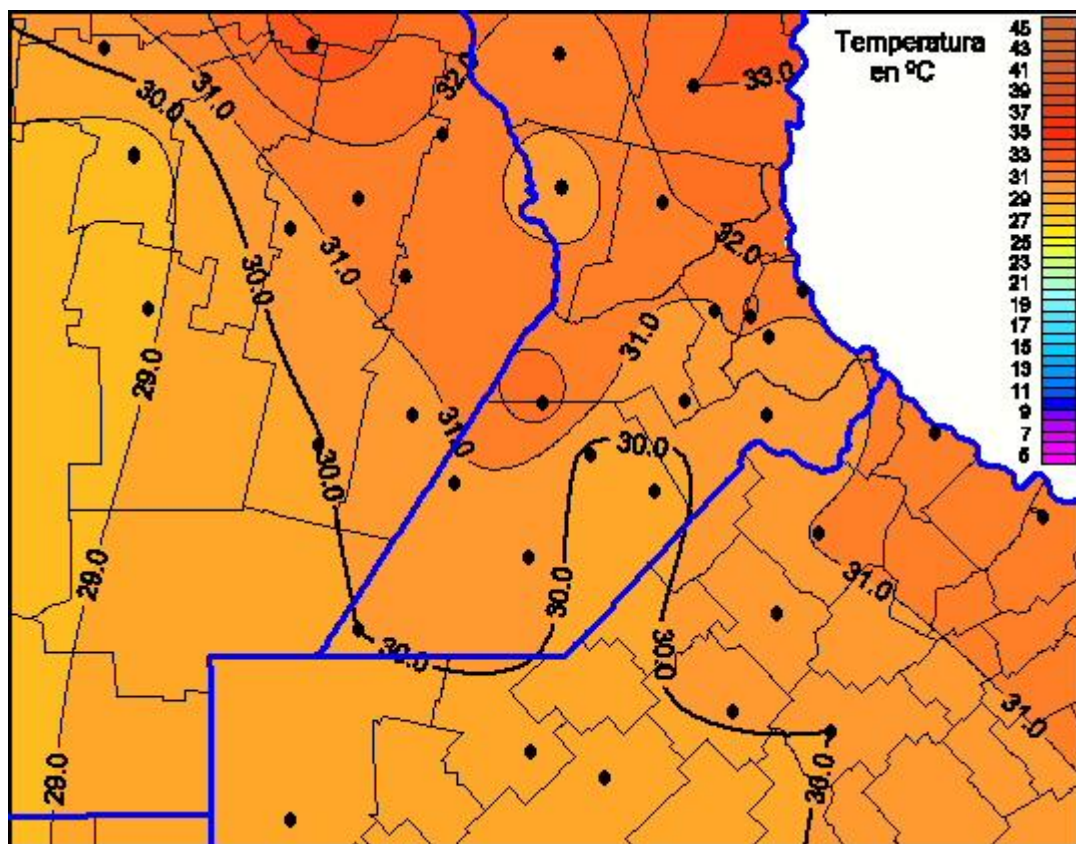

Temperaturas Máximas

Mapa de temperaturas máximas de las últimas 72 horas.
(Desde las 8:00AM hasta las 8:00AM). Se actualiza a las 10:00hs.