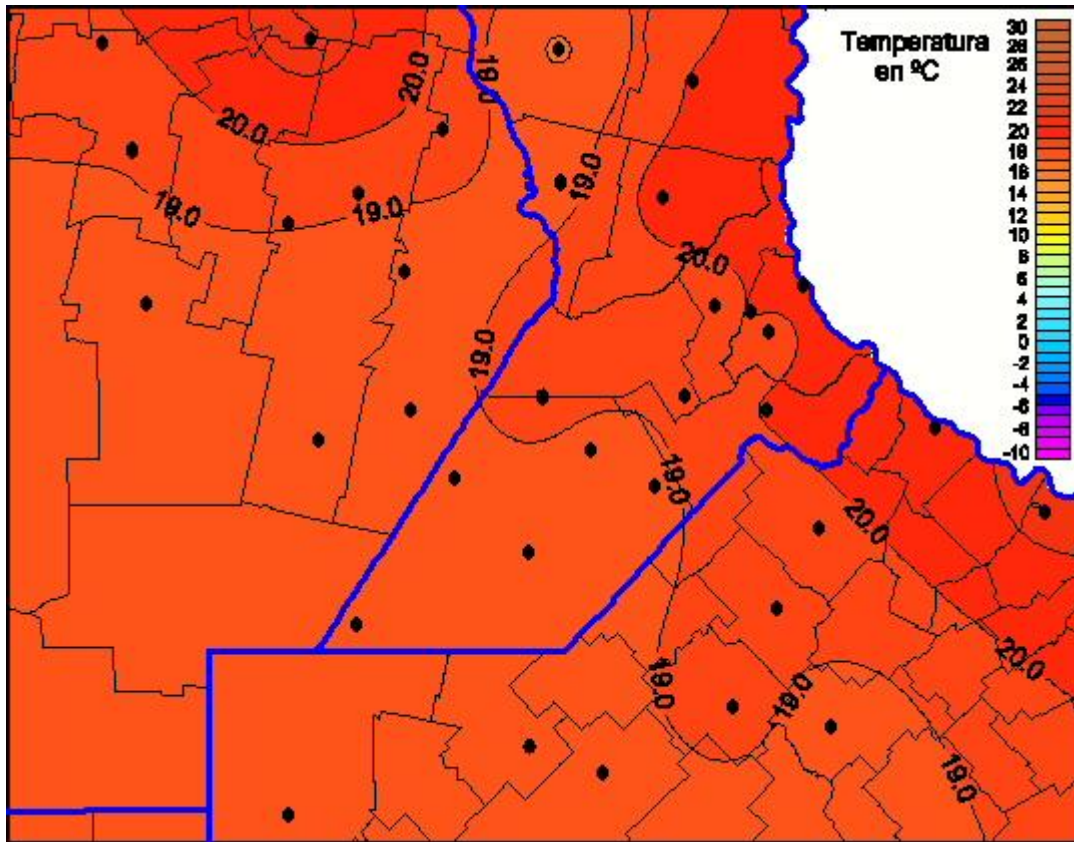

## Temperaturas Mínimas

Mapa de temperaturas mínimas de las las últimas 72 horas.  
(Desde las 8:00AM hasta las 8:00AM). Se actualiza a las 10:00hs.