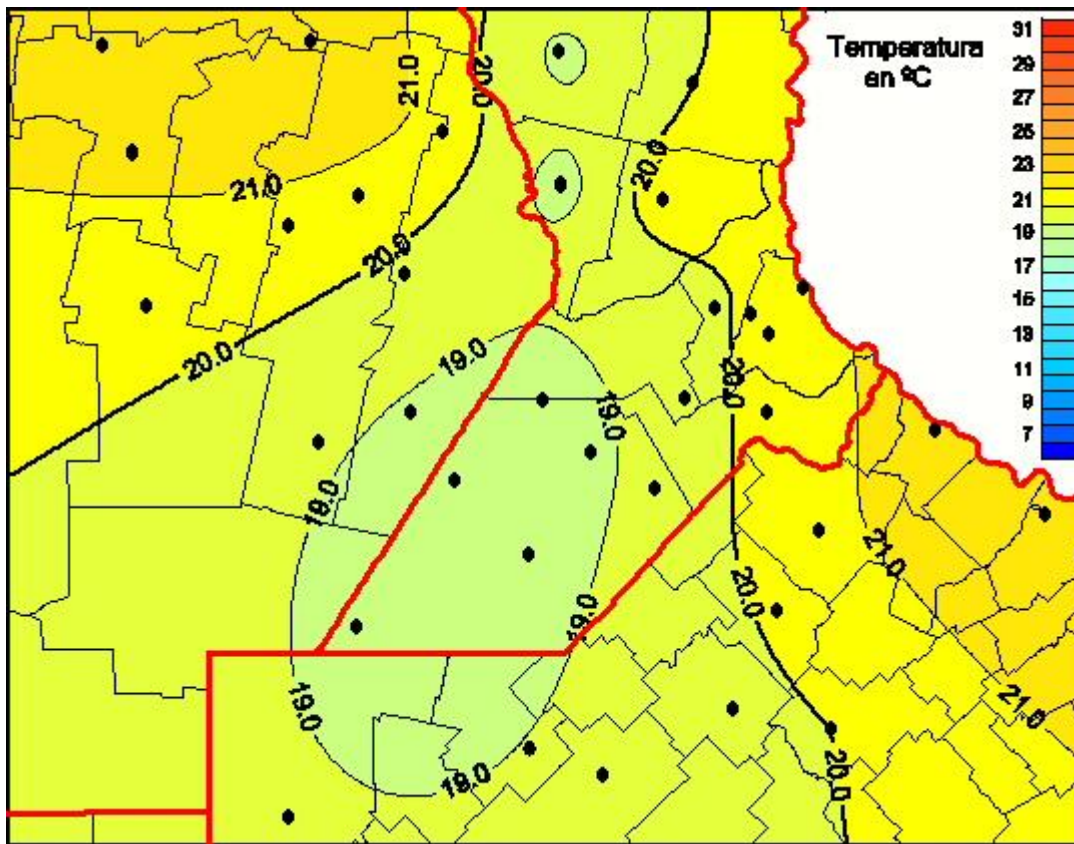

Temperaturas Medias

Mapa de temperaturas medias de las las últimas 24 horas.
(Desde las 8:00AM hasta las 8:00AM). Se actualiza a las 10:00hs.