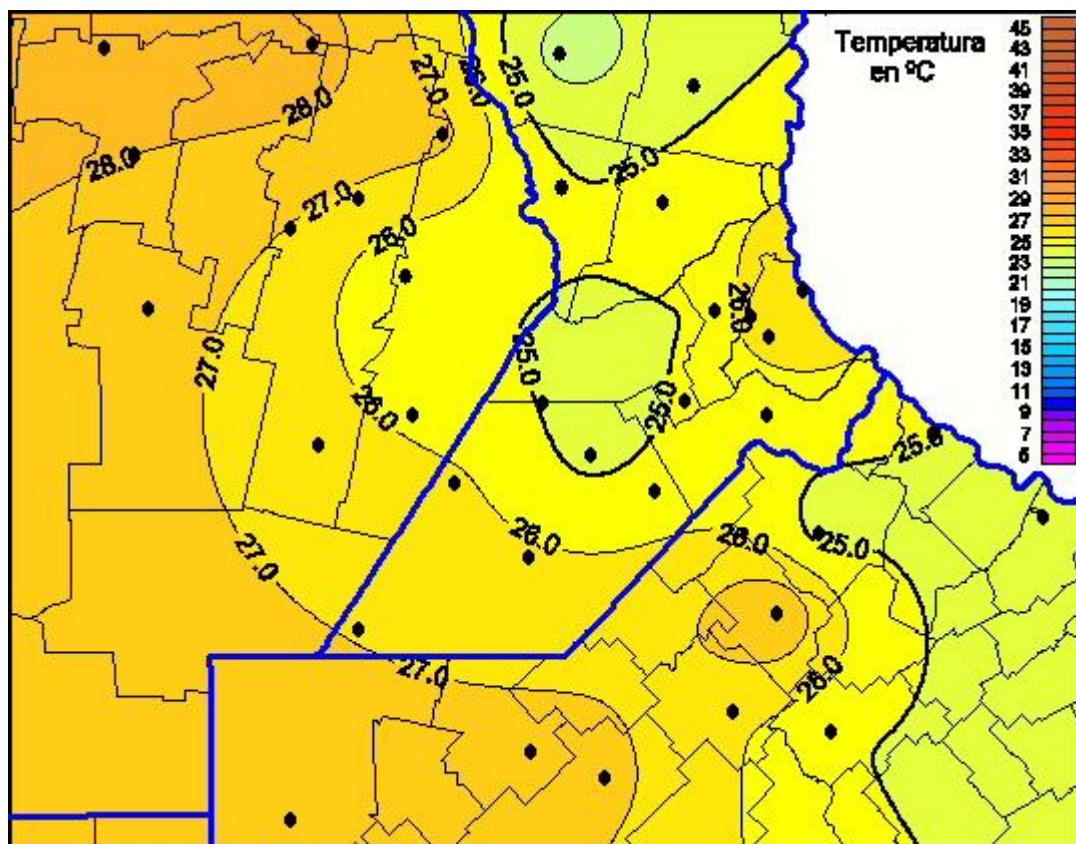

Temperaturas Máximas

Mapa de temperaturas máximas de las últimas 24 horas.
(Desde las 8:00AM hasta las 8:00AM). Se actualiza a las 10:00hs.