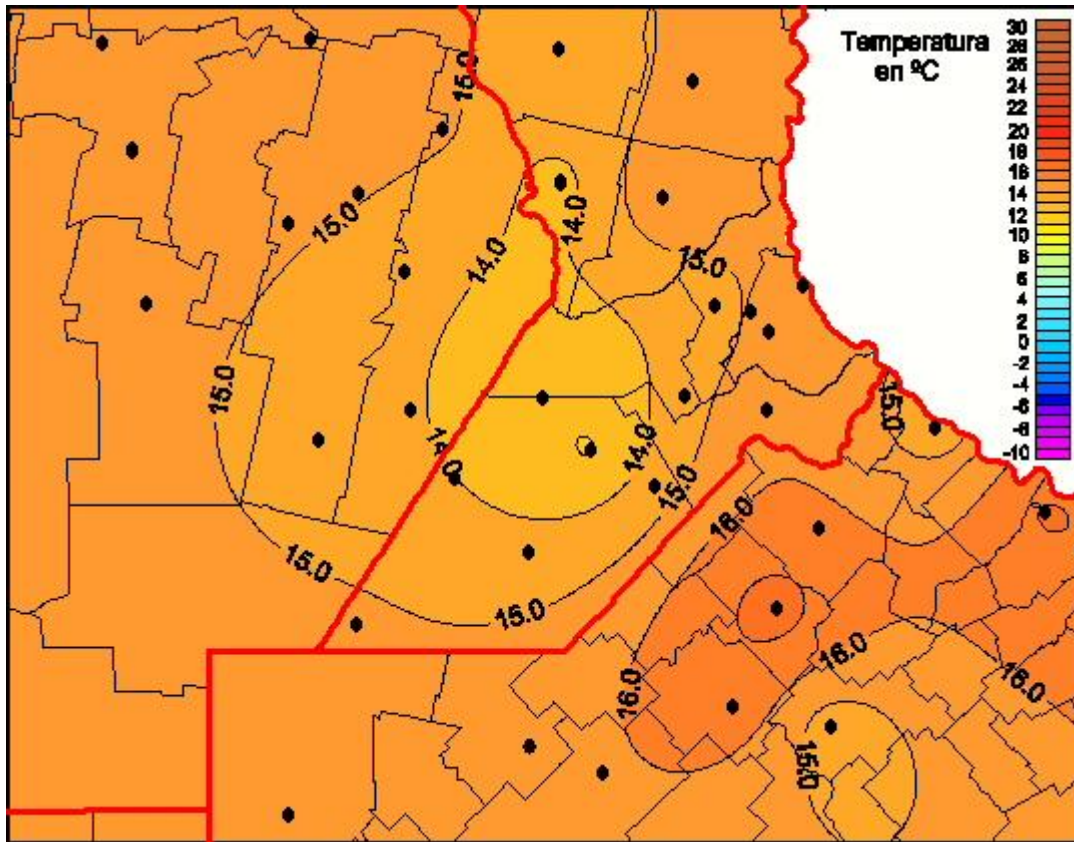

## Temperaturas Mínimas

Mapa de temperaturas mínimas de las últimas 24 horas.  
(Desde las 8:00AM hasta las 8:00AM). Se actualiza a las 10:00hs.