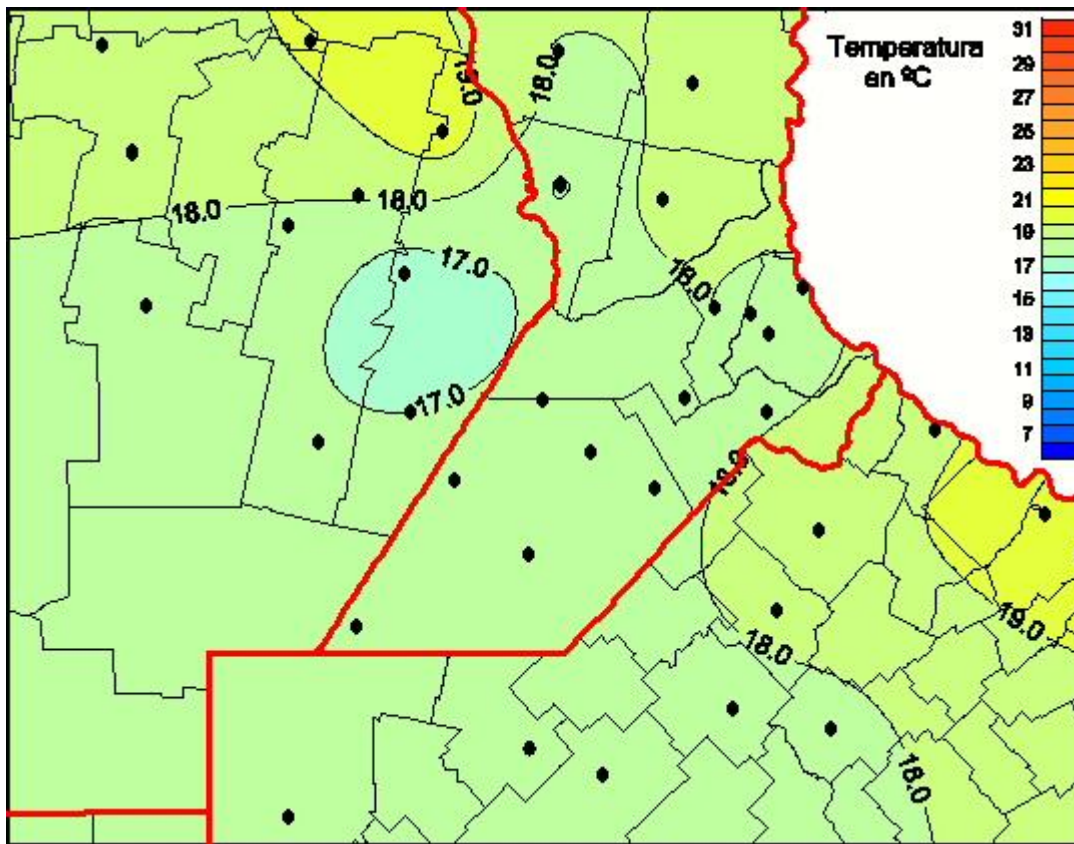

# Temperaturas Medias

Mapa de temperaturas medias de las las últimas 24 horas.  
(Desde las 8:00AM hasta las 8:00AM). Se actualiza a las 10:00hs.