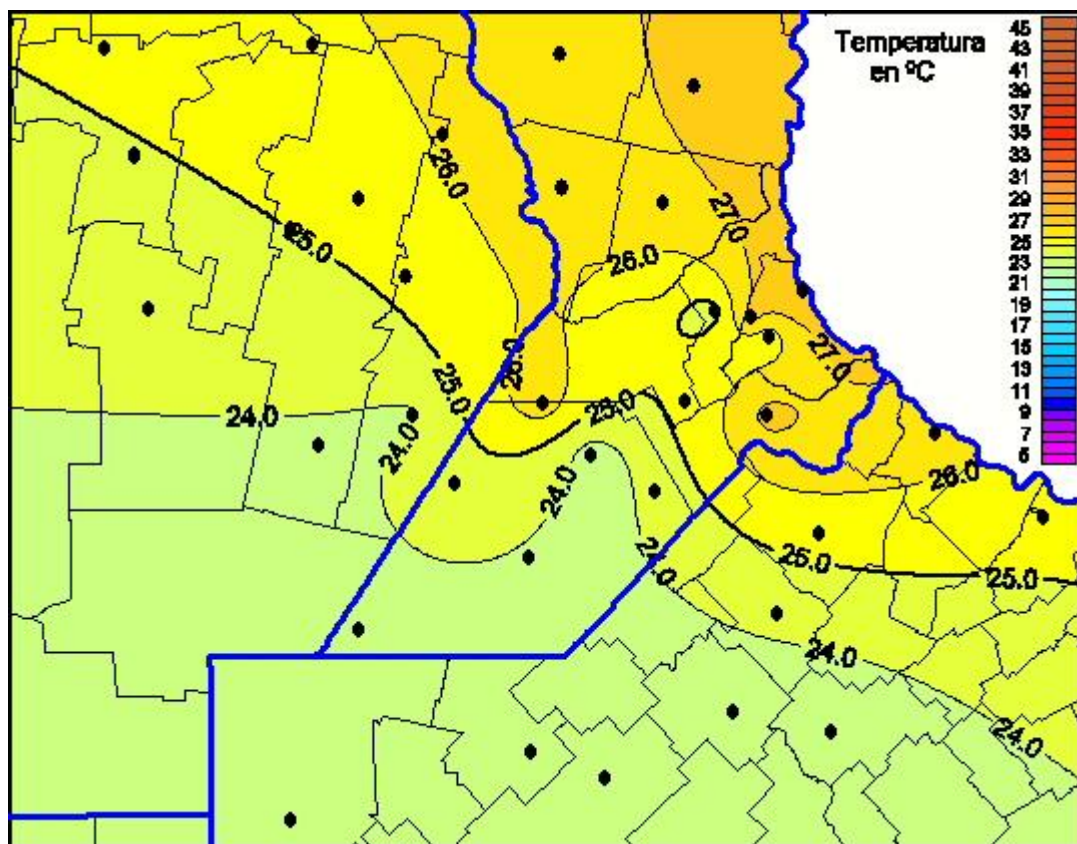

Temperaturas Máximas

Mapa de temperaturas máximas de las últimas 24 horas.
(Desde las 8:00AM hasta las 8:00AM). Se actualiza a las 10:00hs.

BOLSA
DE COMERCIO
DE ROSARIO

www.facebook.com/BCROficial

twitter.com/bcrgrensa