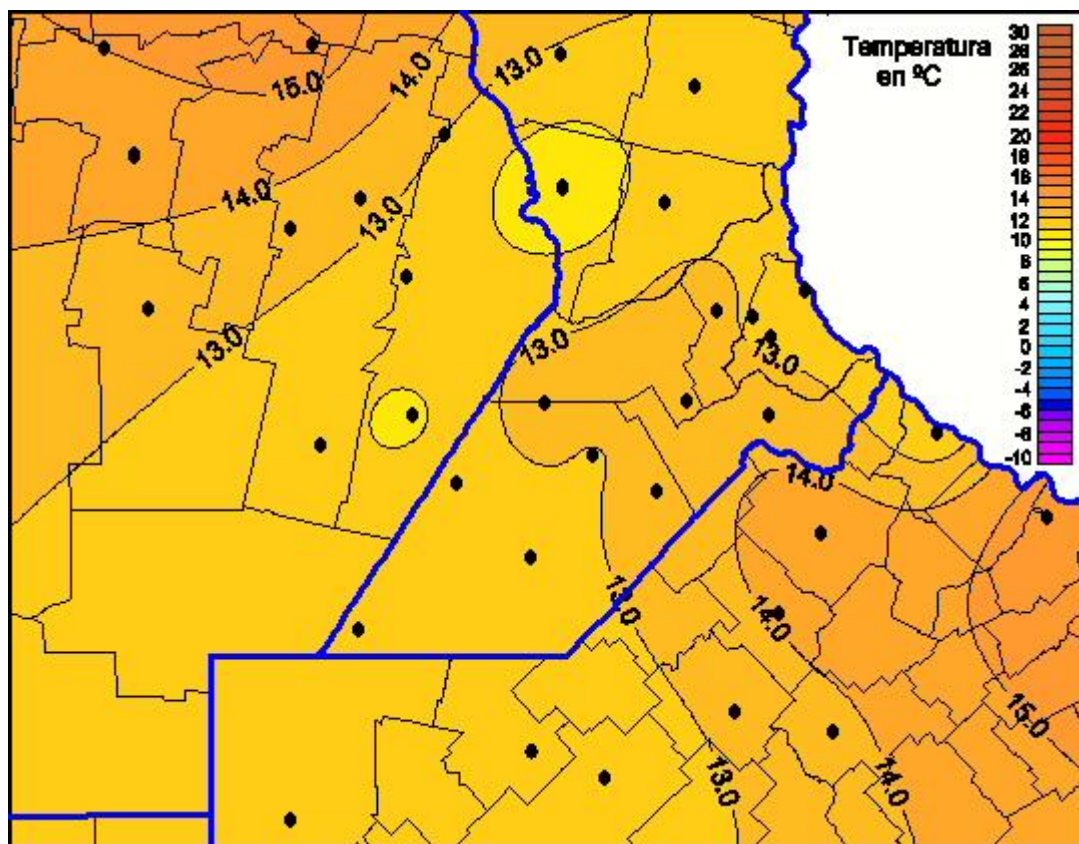

Temperaturas Mínimas

Mapa de temperaturas mínimas de las las últimas 24 horas.
(Desde las 8:00AM hasta las 8:00AM). Se actualiza a las 10:00hs.