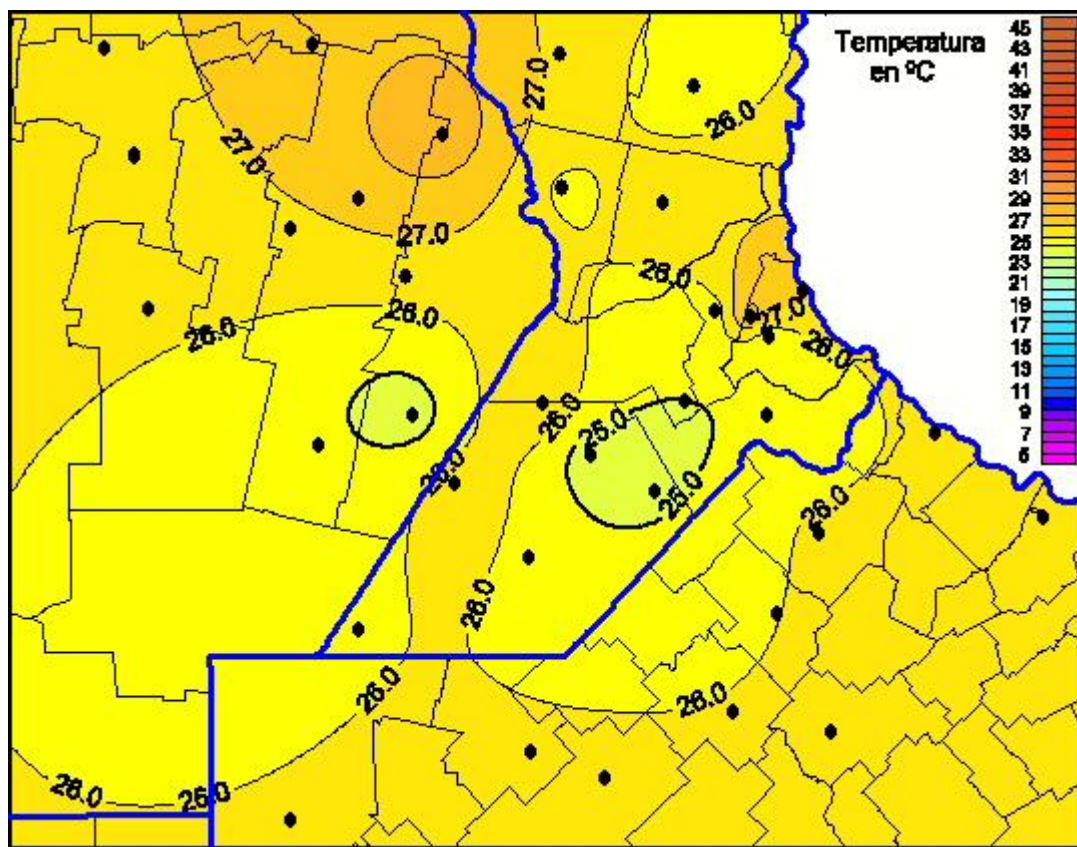

Temperaturas Máximas

Mapa de temperaturas máximas de las las últimas 24 horas.
(Desde las 8:00AM hasta las 8:00AM). Se actualiza a las 10:00hs.