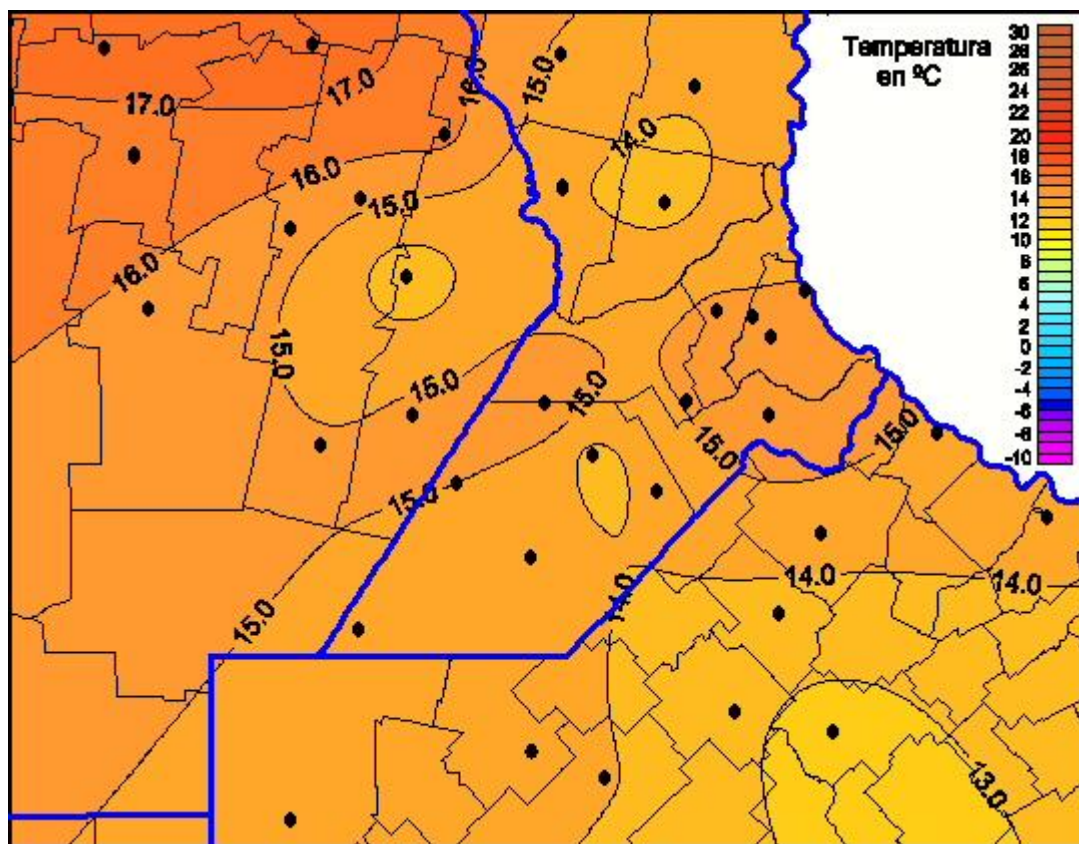

Temperaturas Mínimas

Mapa de temperaturas mínimas de las las últimas 24 horas.
(Desde las 8:00AM hasta las 8:00AM). Se actualiza a las 10:00hs.