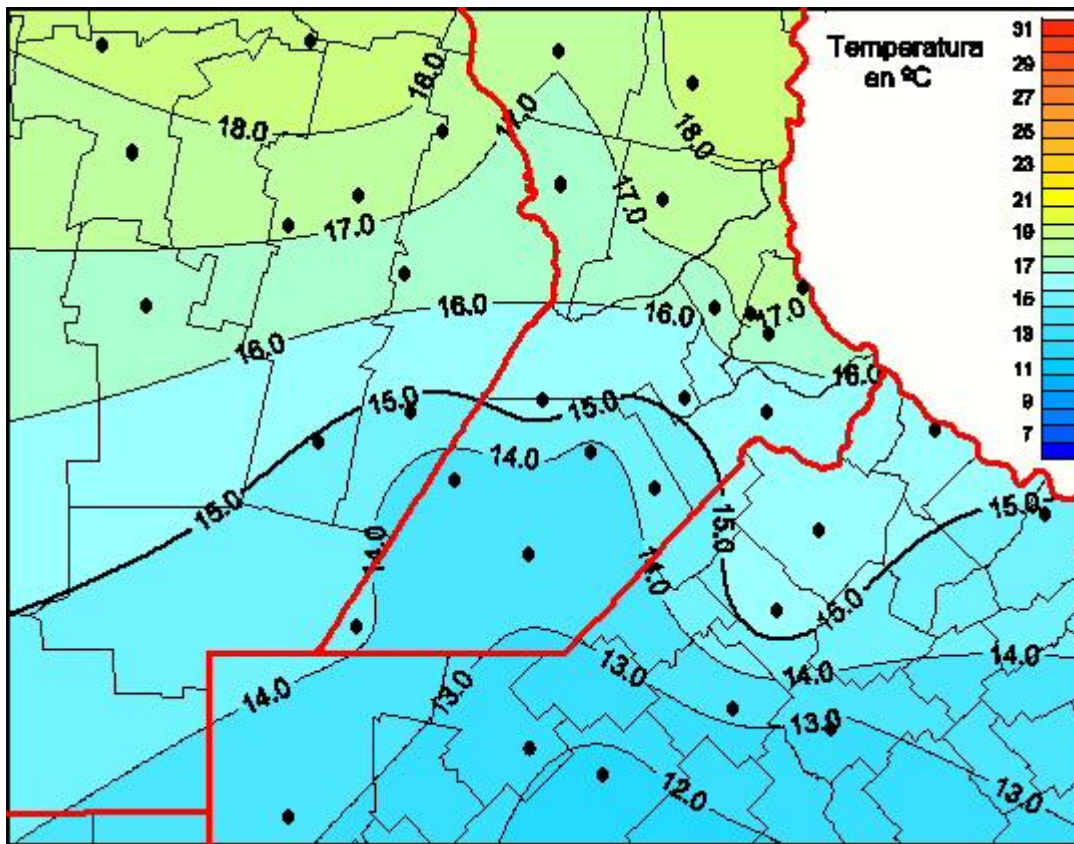

## Temperaturas Medias

Mapa de temperaturas medias de las últimas 24 horas.  
(Desde las 8:00AM hasta las 8:00AM). Se actualiza a las 10:00hs.