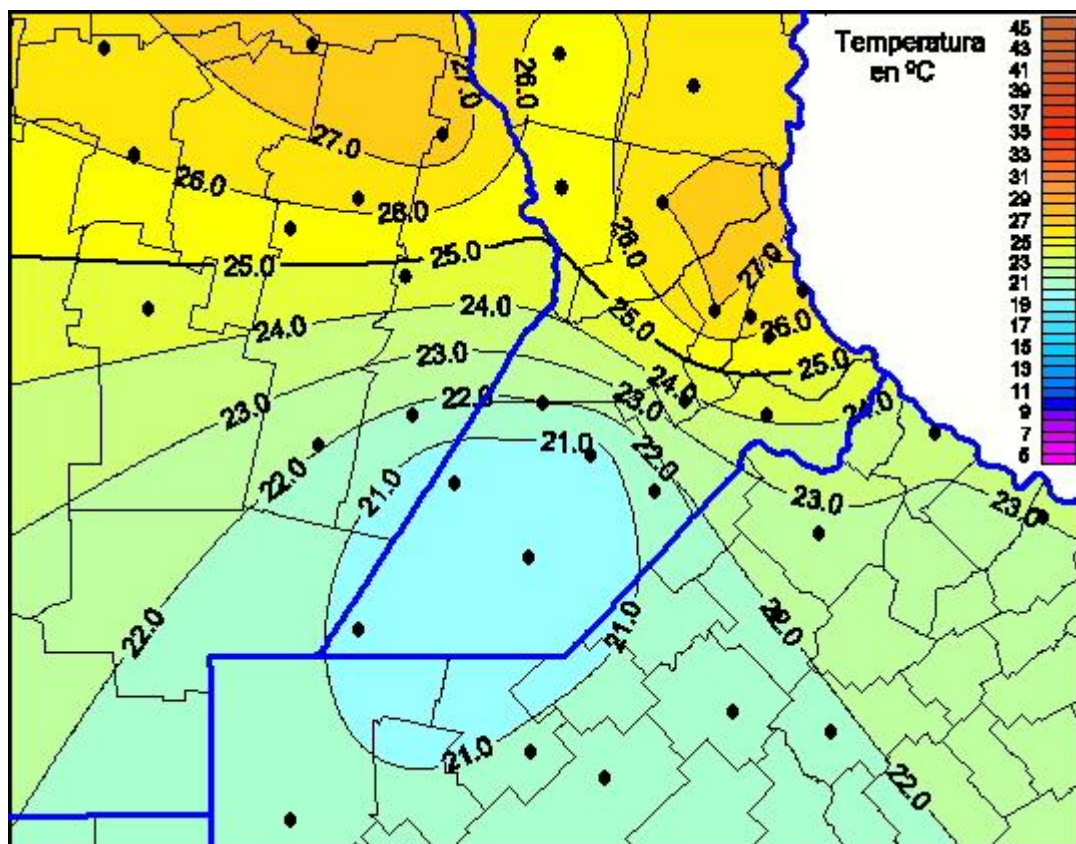

Temperaturas Máximas

Mapa de temperaturas máximas de las últimas 24 horas.
(Desde las 8:00AM hasta las 8:00AM). Se actualiza a las 10:00hs.