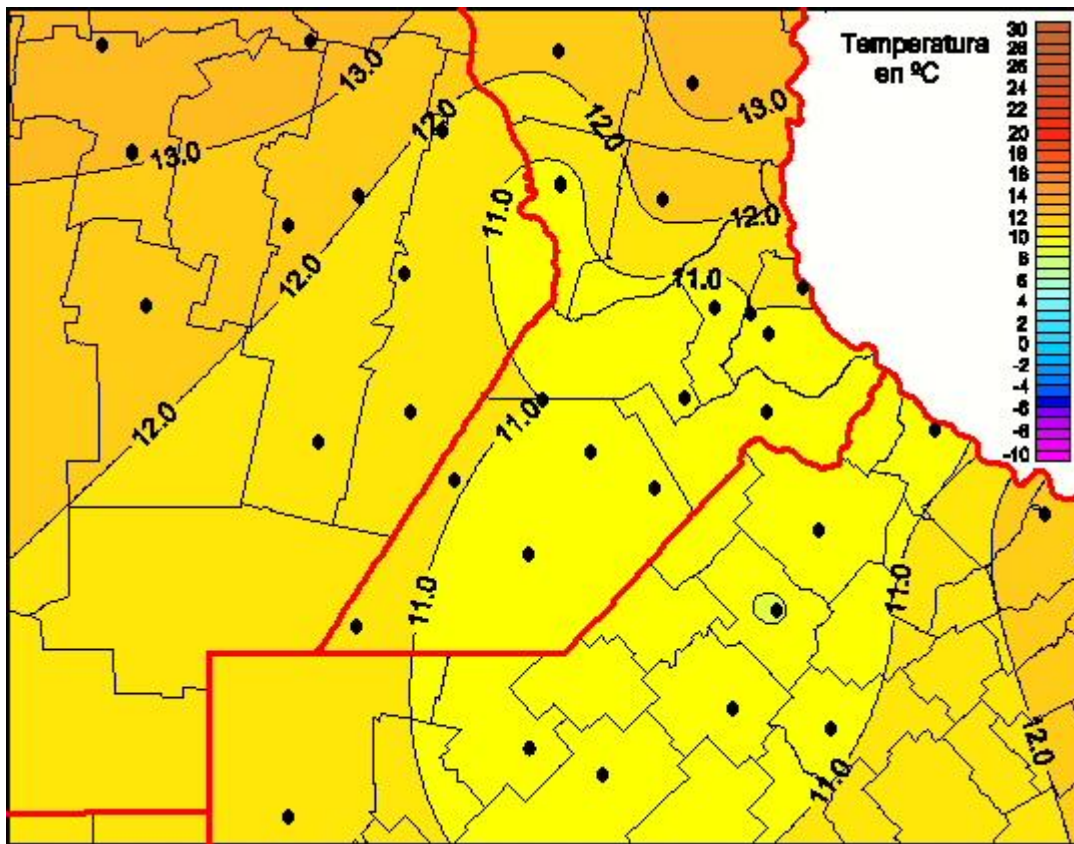

## Temperaturas Mínimas

Mapa de temperaturas mínimas de las las últimas 24 horas.  
(Desde las 8:00AM hasta las 8:00AM). Se actualiza a las 10:00hs.