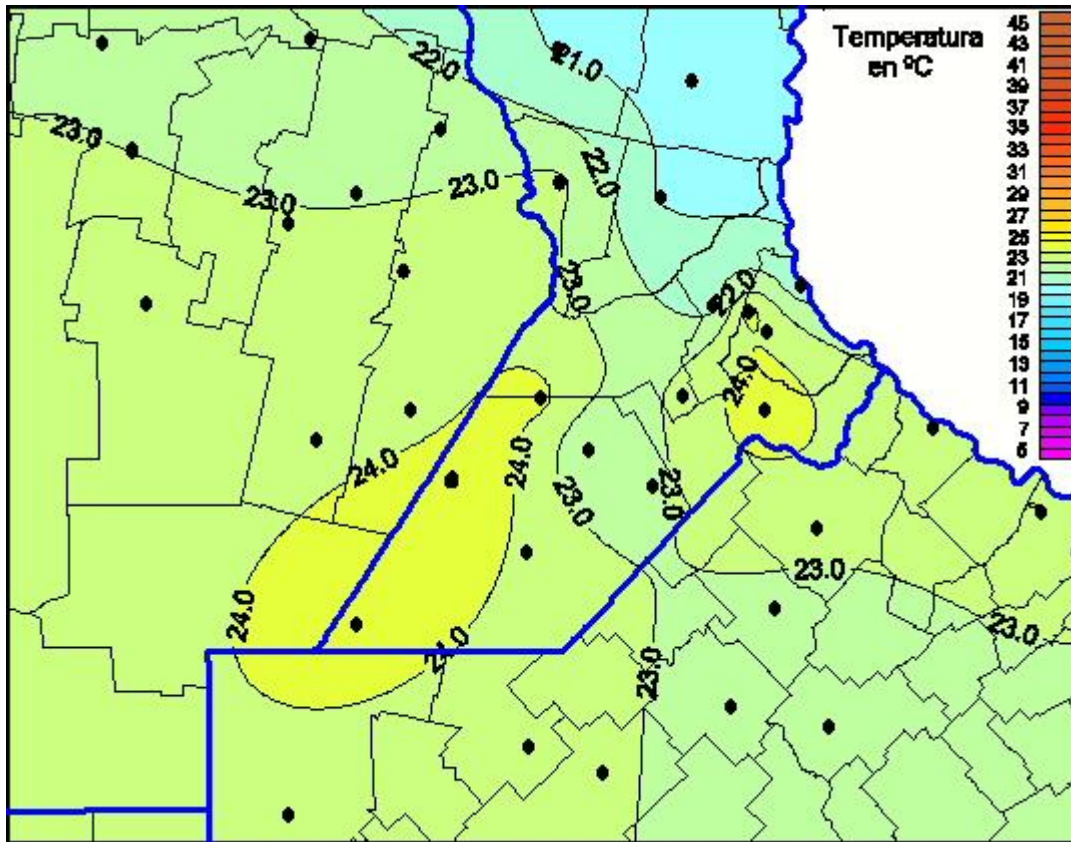

## Temperaturas Máximas

Mapa de temperaturas máximas de las últimas 72 horas.  
(Desde las 8:00AM hasta las 8:00AM). Se actualiza a las 10:00hs.