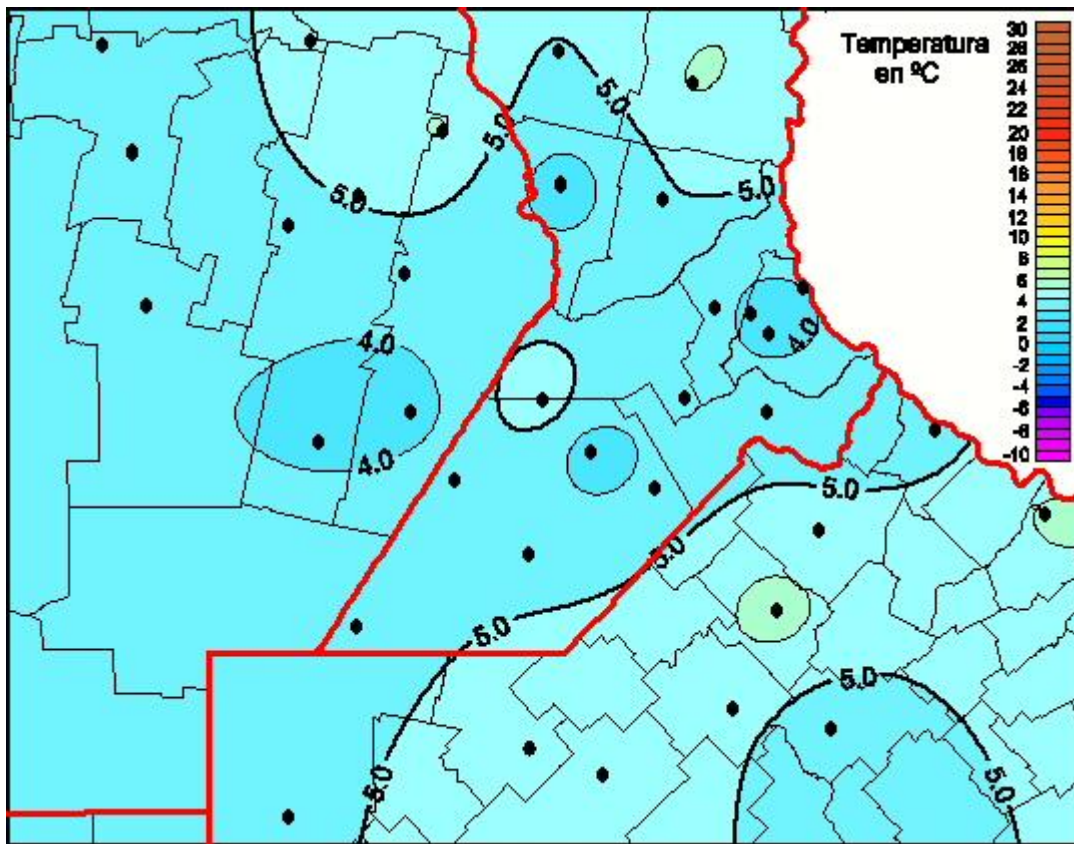

Temperaturas Mínimas

Mapa de temperaturas mínimas de las las últimas 72 horas.
(Desde las 8:00AM hasta las 8:00AM). Se actualiza a las 10:00hs.