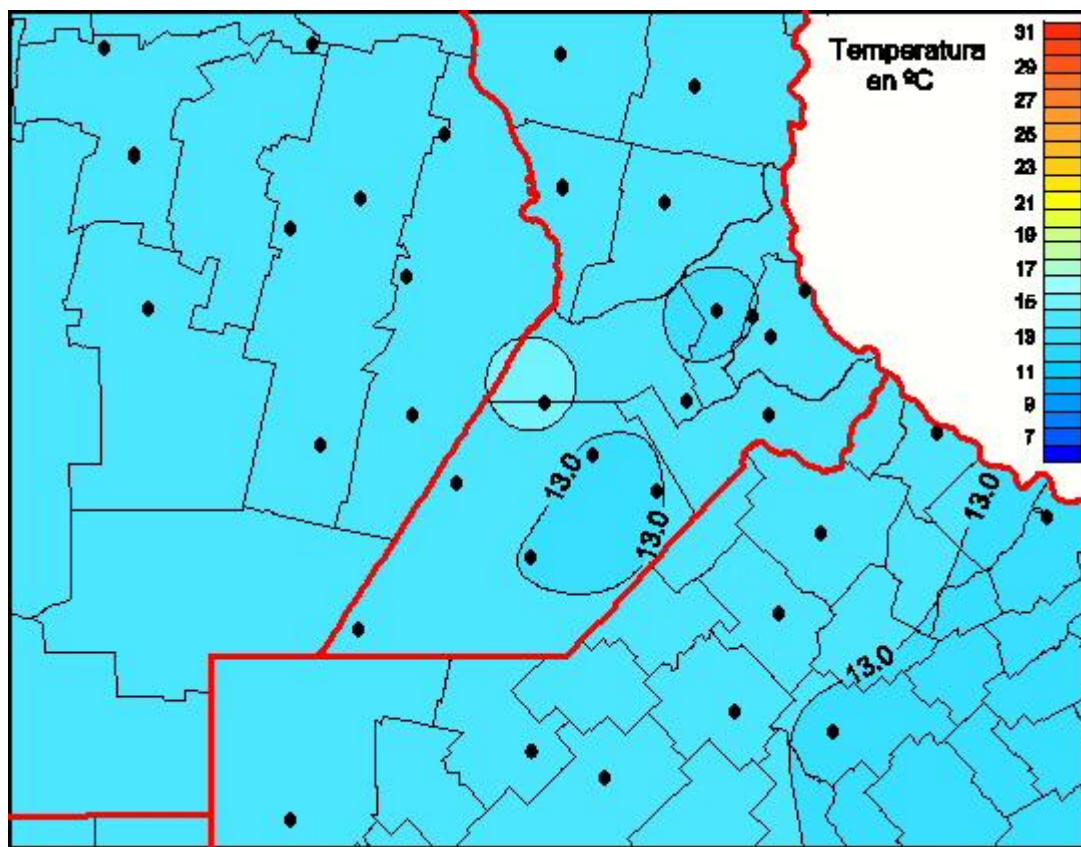

## Temperaturas Medias

Mapa de temperaturas medias de las las últimas 24 horas.  
(Desde las 8:00AM hasta las 8:00AM). Se actualiza a las 10:00hs.