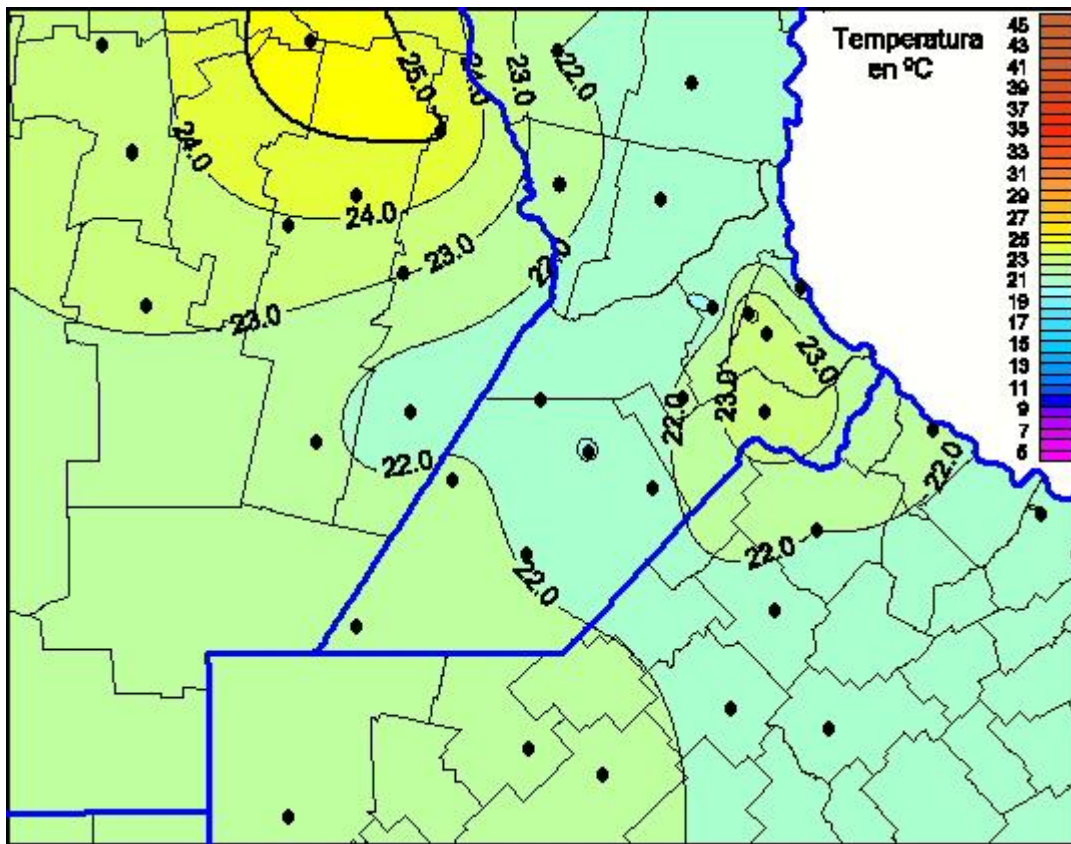

Temperaturas Máximas

Mapa de temperaturas máximas de las últimas 24 horas.
(Desde las 8:00AM hasta las 8:00AM). Se actualiza a las 10:00hs.