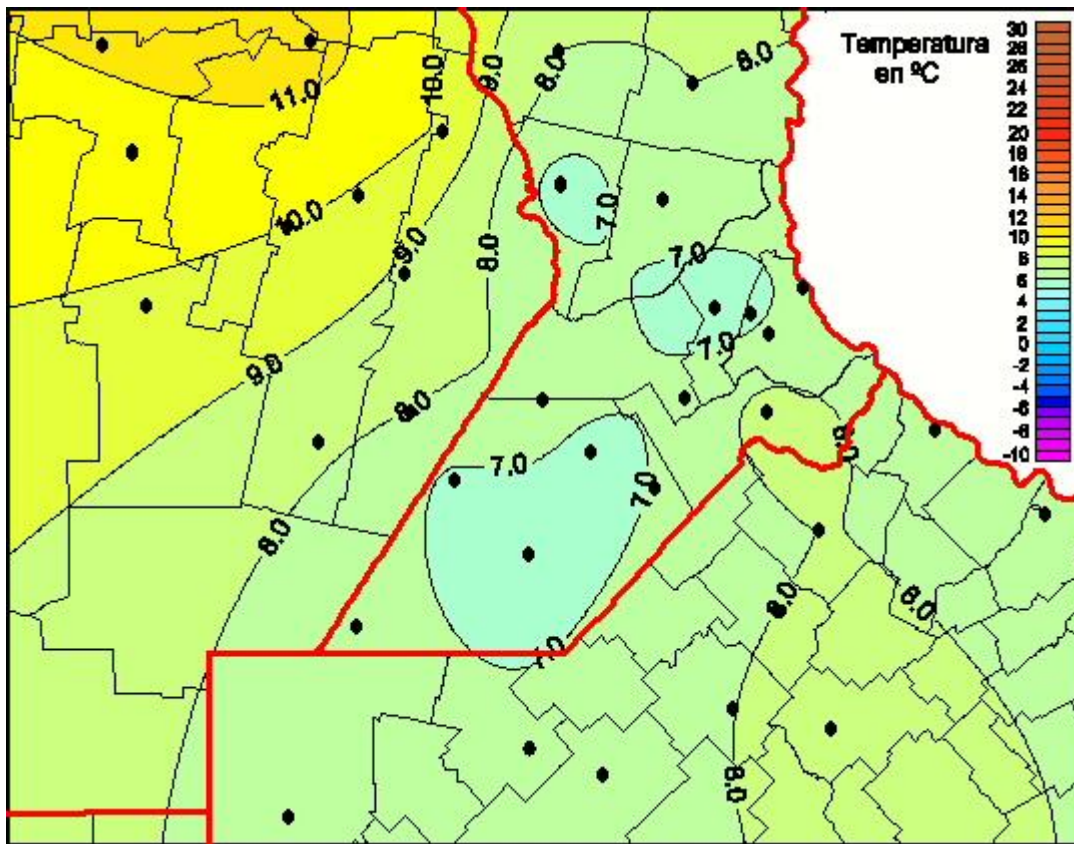

Temperaturas Mínimas

Mapa de temperaturas mínimas de las las últimas 24 horas.
(Desde las 8:00AM hasta las 8:00AM). Se actualiza a las 10:00hs.