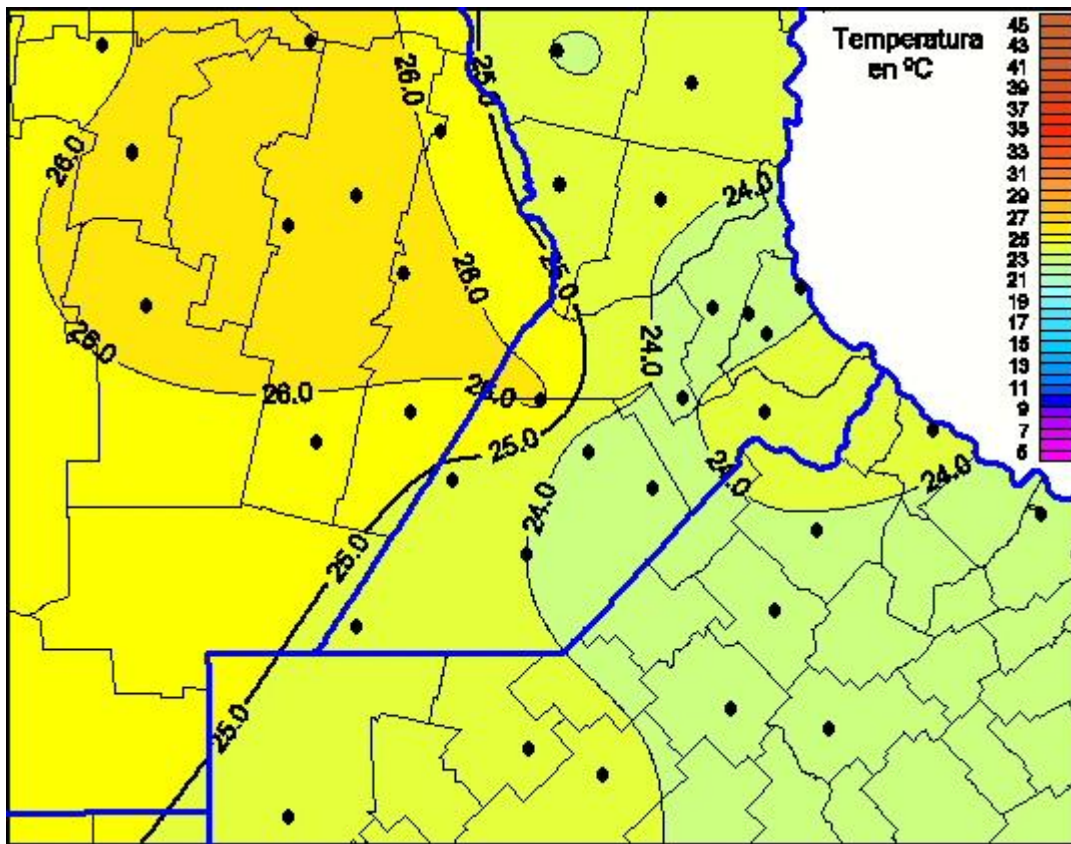

Temperaturas Máximas

Mapa de temperaturas máximas de las últimas 24 horas.
(Desde las 8:00AM hasta las 8:00AM). Se actualiza a las 10:00hs.