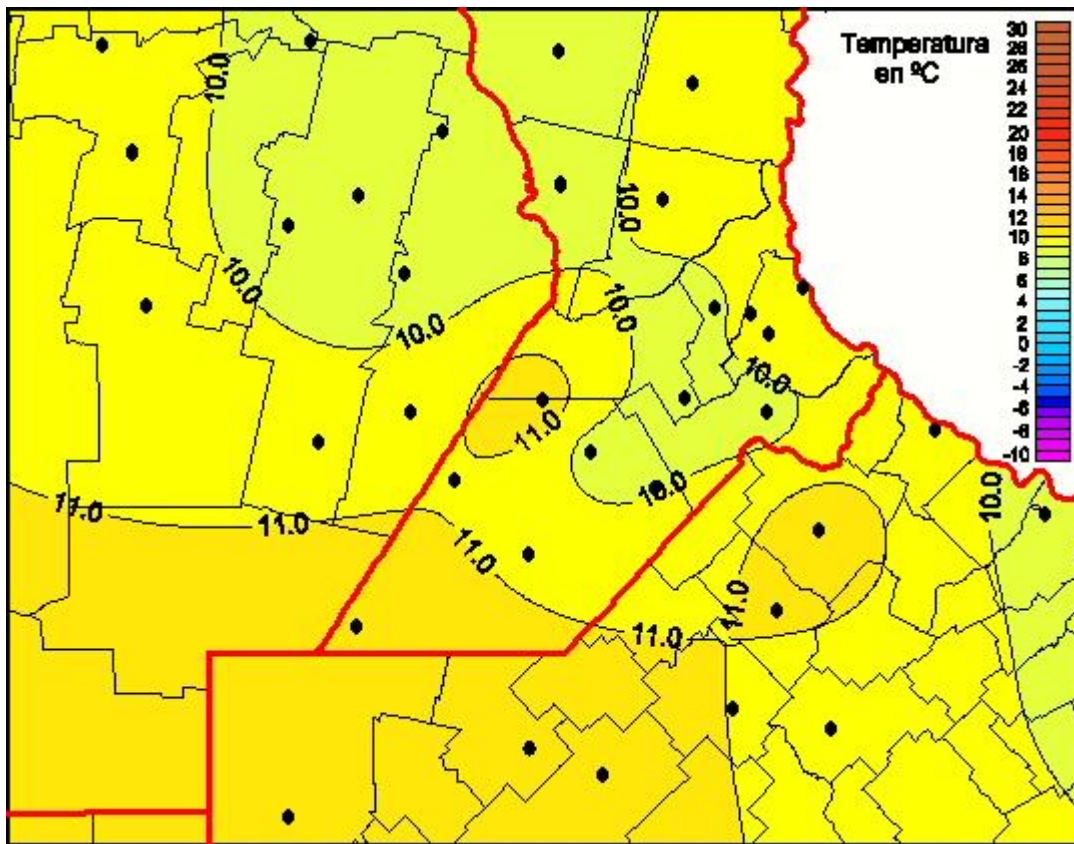

Temperaturas Mínimas

Mapa de temperaturas mínimas de las las últimas 24 horas.
(Desde las 8:00AM hasta las 8:00AM). Se actualiza a las 10:00hs.