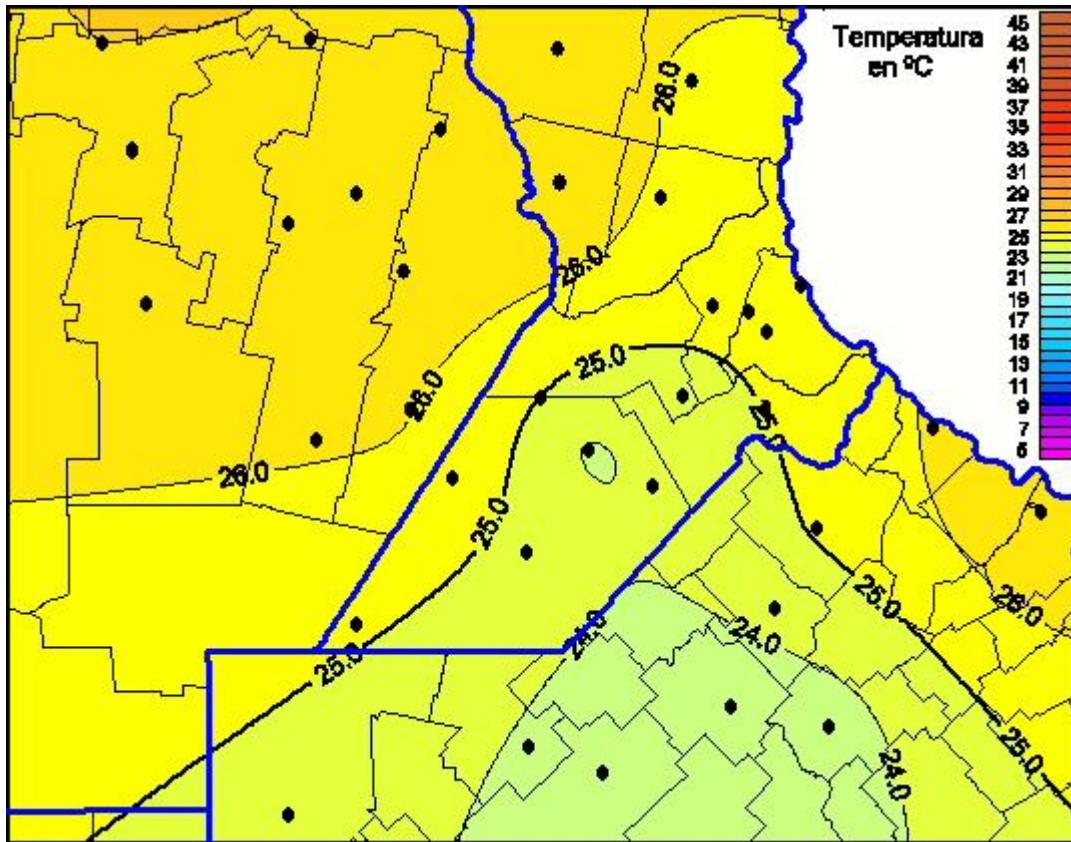

Temperaturas Máximas

Mapa de temperaturas máximas de las últimas 120 horas.
(Desde las 8:00AM hasta las 8:00AM). Se actualiza a las 10:00hs.