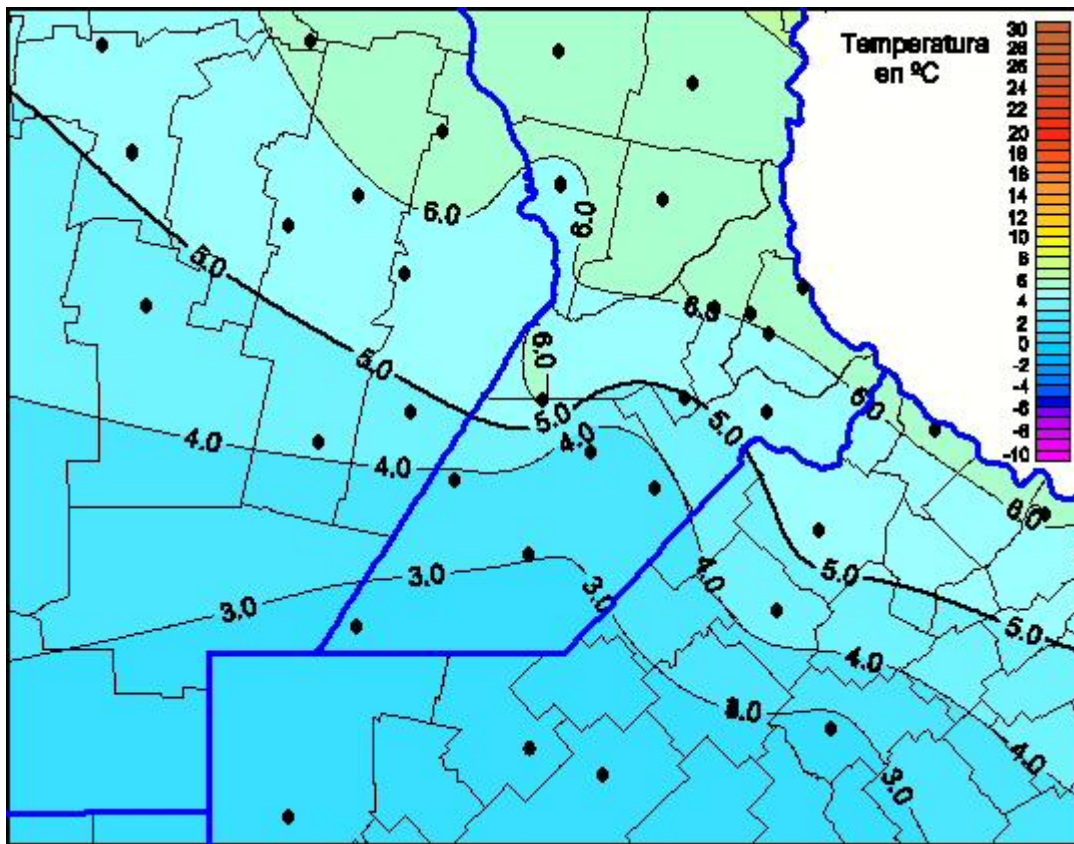

Temperaturas Mínimas

Mapa de temperaturas mínimas de las las últimas 120 horas.
(Desde las 8:00AM hasta las 8:00AM). Se actualiza a las 10:00hs.