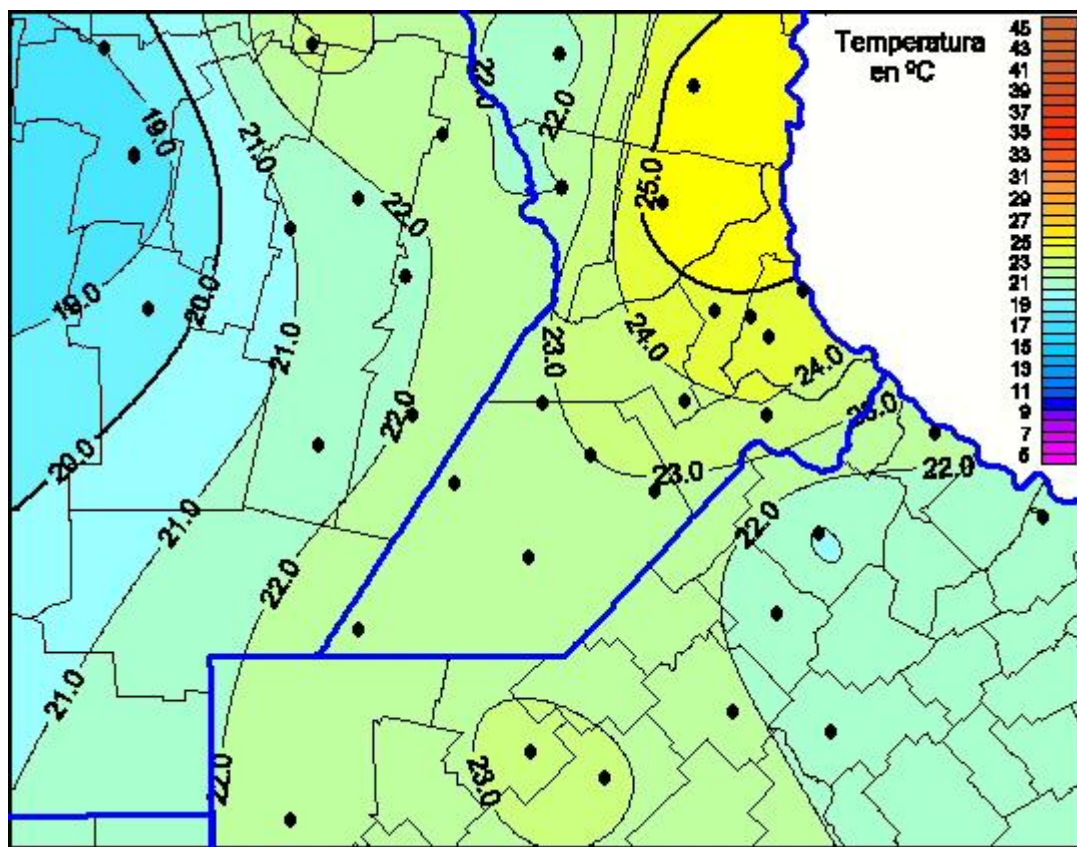

Temperaturas Máximas

Mapa de temperaturas máximas de las últimas 24 horas.
(Desde las 8:00AM hasta las 8:00AM). Se actualiza a las 10:00hs.