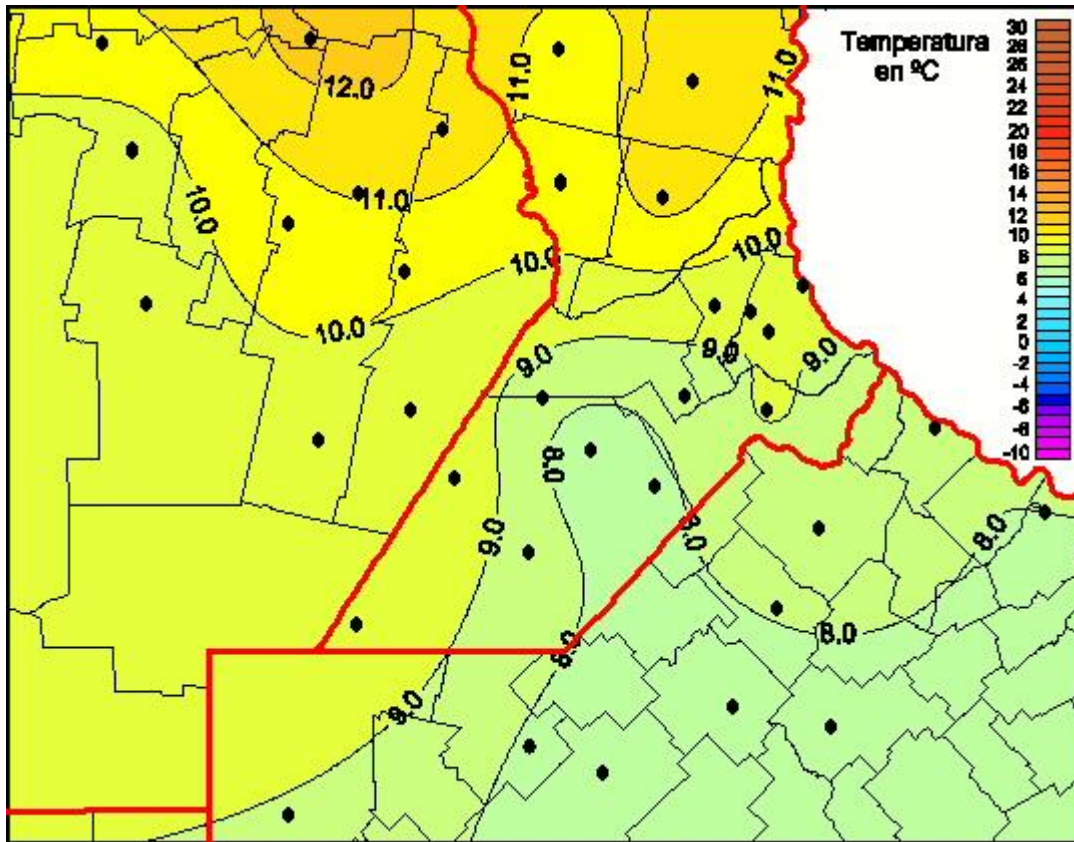

## Temperaturas Mínimas

Mapa de temperaturas mínimas de las las últimas 24 horas.  
(Desde las 8:00AM hasta las 8:00AM). Se actualiza a las 10:00hs.