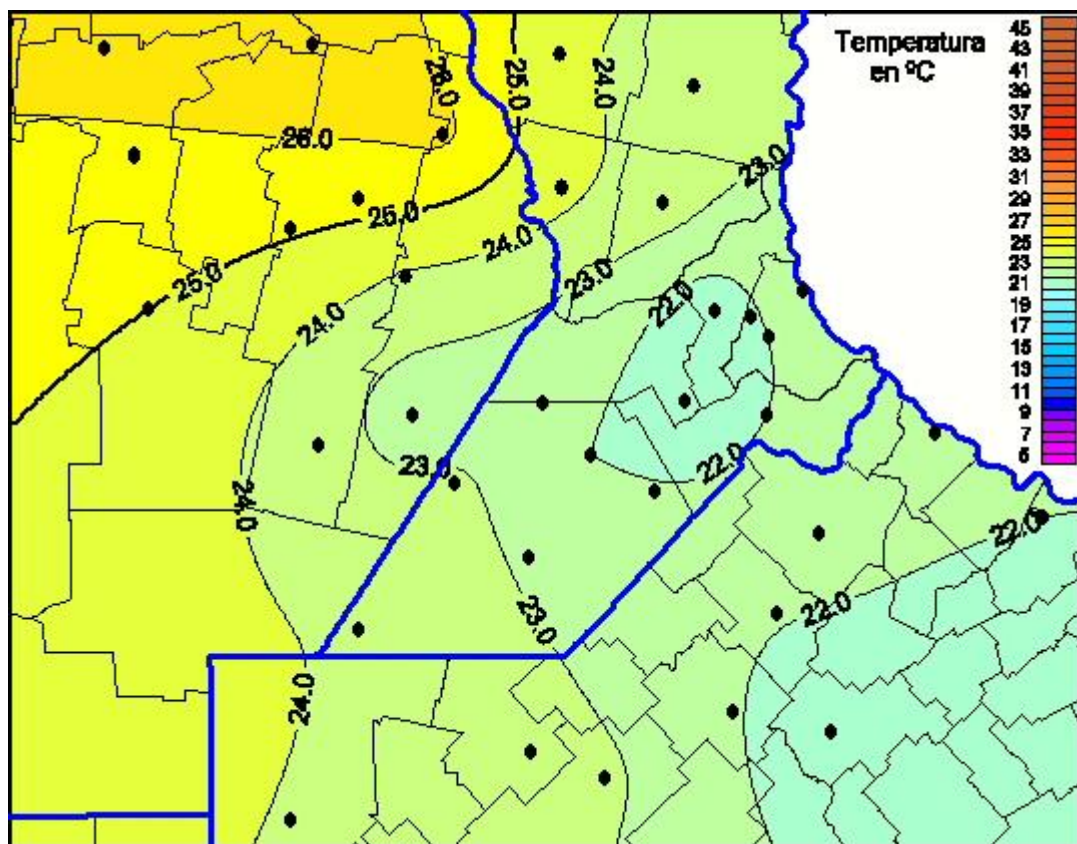

## Temperaturas Máximas

Mapa de temperaturas máximas de las últimas 24 horas.  
(Desde las 8:00AM hasta las 8:00AM). Se actualiza a las 10:00hs.