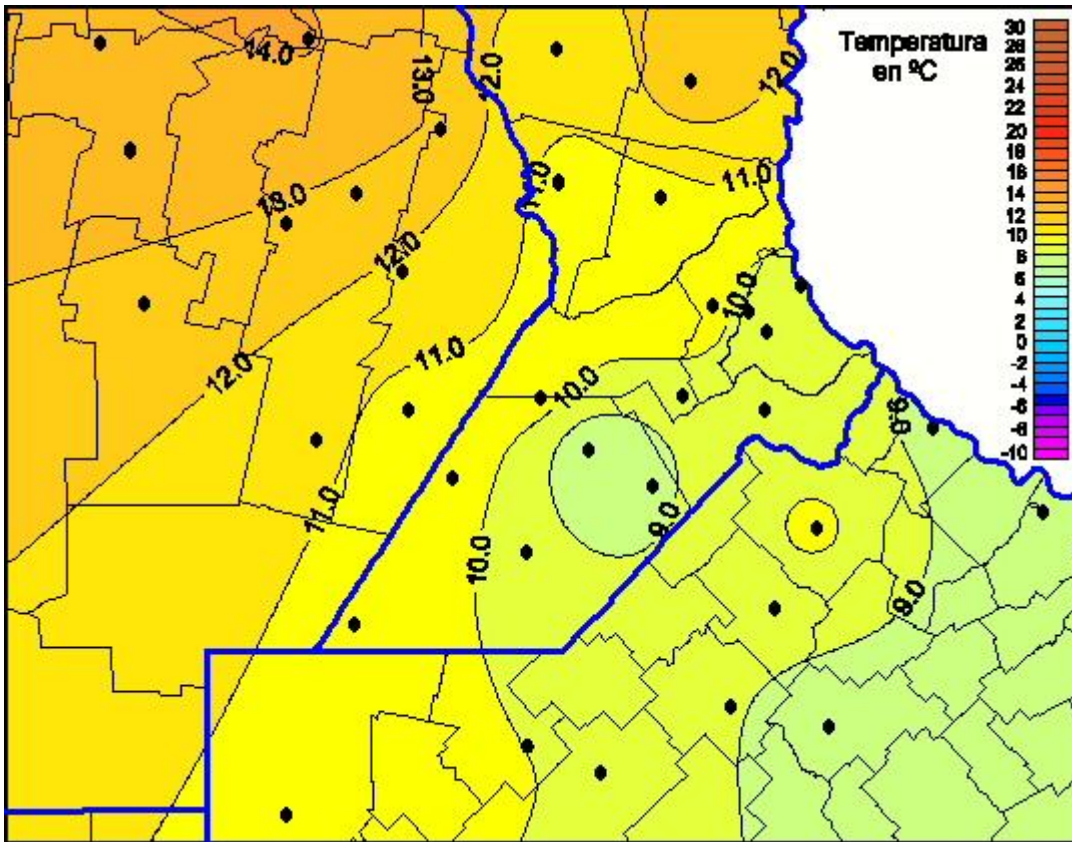

Temperaturas Mínimas

Mapa de temperaturas mínimas de las las últimas 24 horas.
(Desde las 8:00AM hasta las 8:00AM). Se actualiza a las 10:00hs.