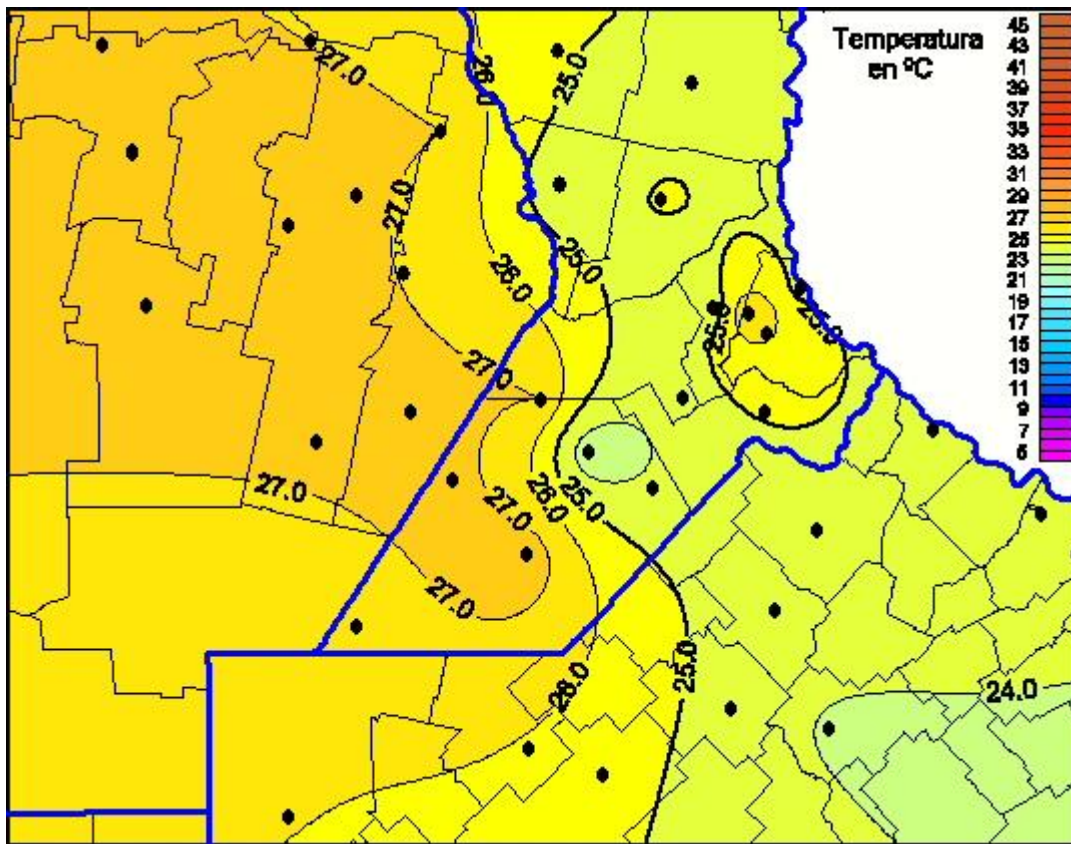

Temperaturas Máximas

Mapa de temperaturas máximas de las últimas 24 horas.
(Desde las 8:00AM hasta las 8:00AM). Se actualiza a las 10:00hs.