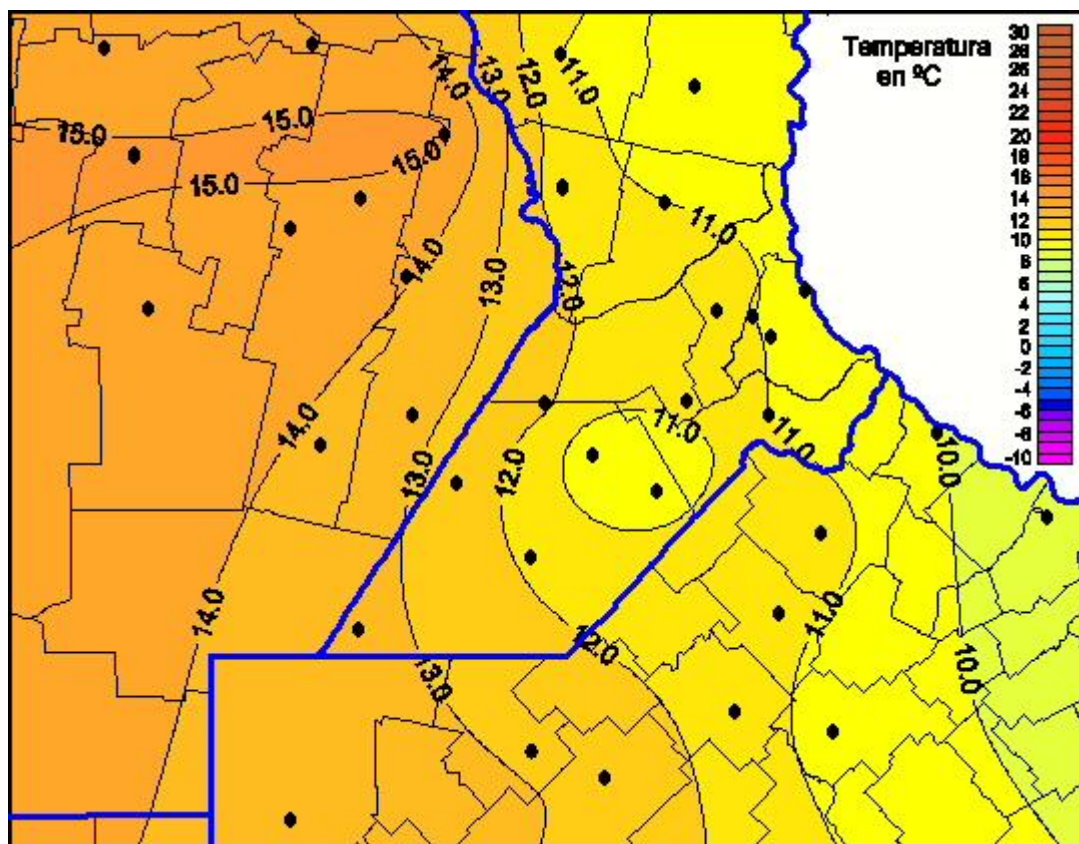

Temperaturas Mínimas

Mapa de temperaturas mínimas de las las últimas 24 horas.
(Desde las 8:00AM hasta las 8:00AM). Se actualiza a las 10:00hs.