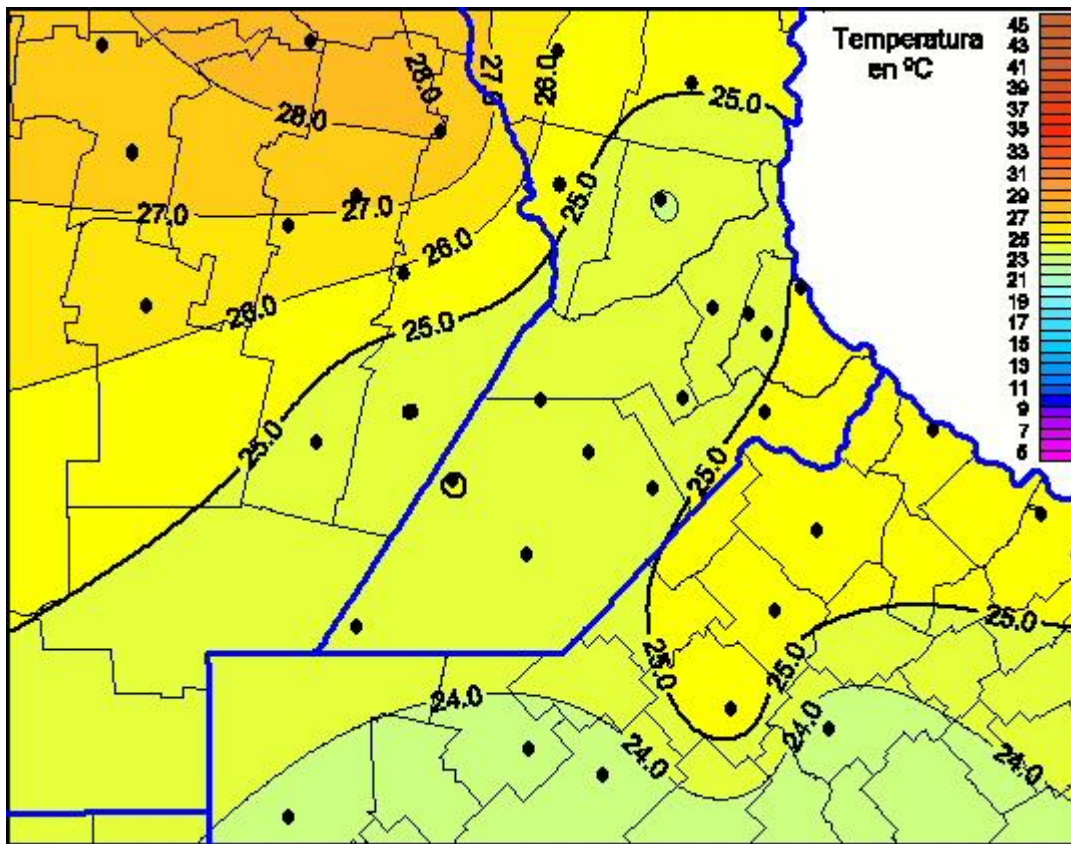

Temperaturas Máximas

Mapa de temperaturas máximas de las últimas 24 horas.
(Desde las 8:00AM hasta las 8:00AM). Se actualiza a las 10:00hs.