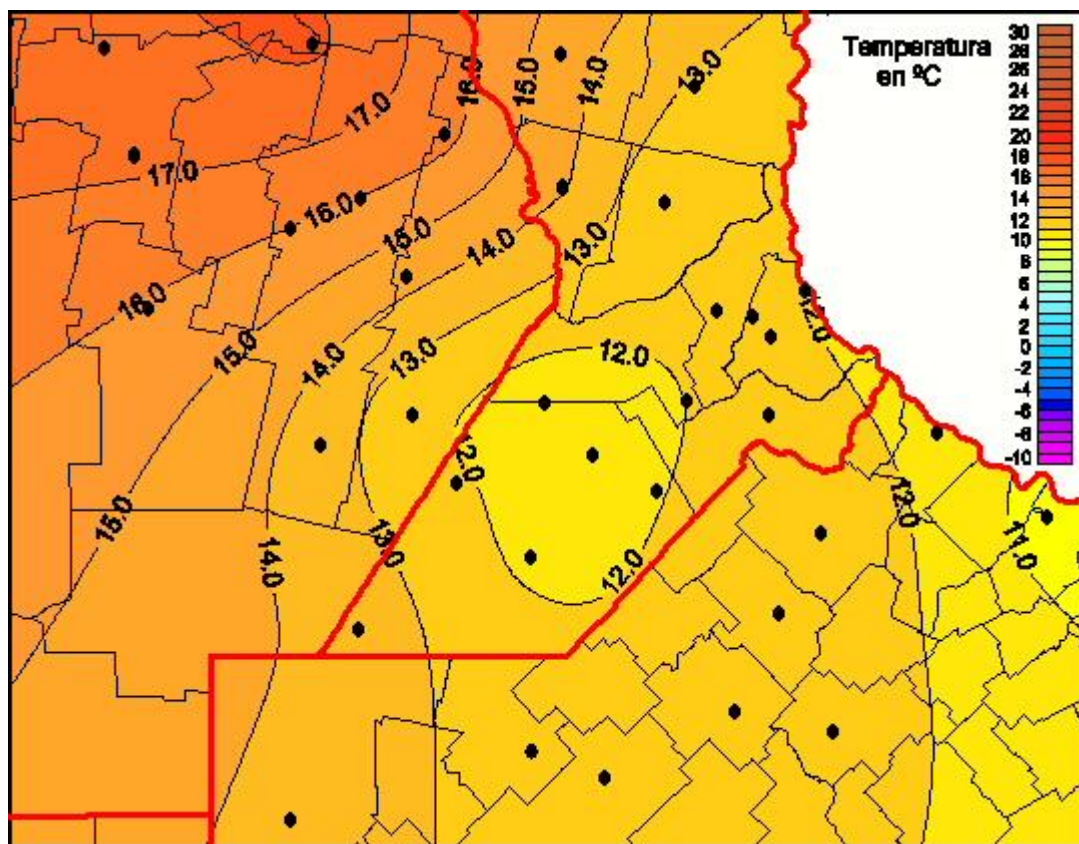

Temperaturas Mínimas

Mapa de temperaturas mínimas de las las últimas 24 horas.
(Desde las 8:00AM hasta las 8:00AM). Se actualiza a las 10:00hs.