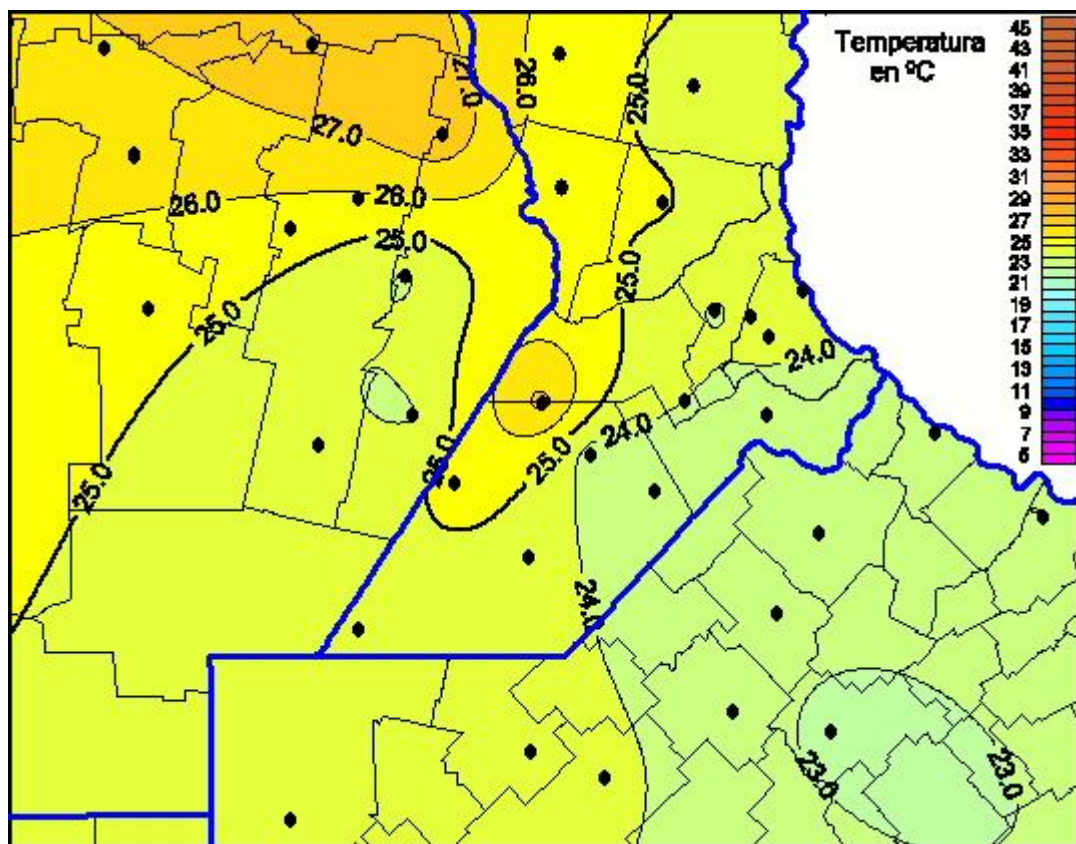

## Temperaturas Máximas

Mapa de temperaturas máximas de las últimas 72 horas.  
(Desde las 8:00AM hasta las 8:00AM). Se actualiza a las 10:00hs.