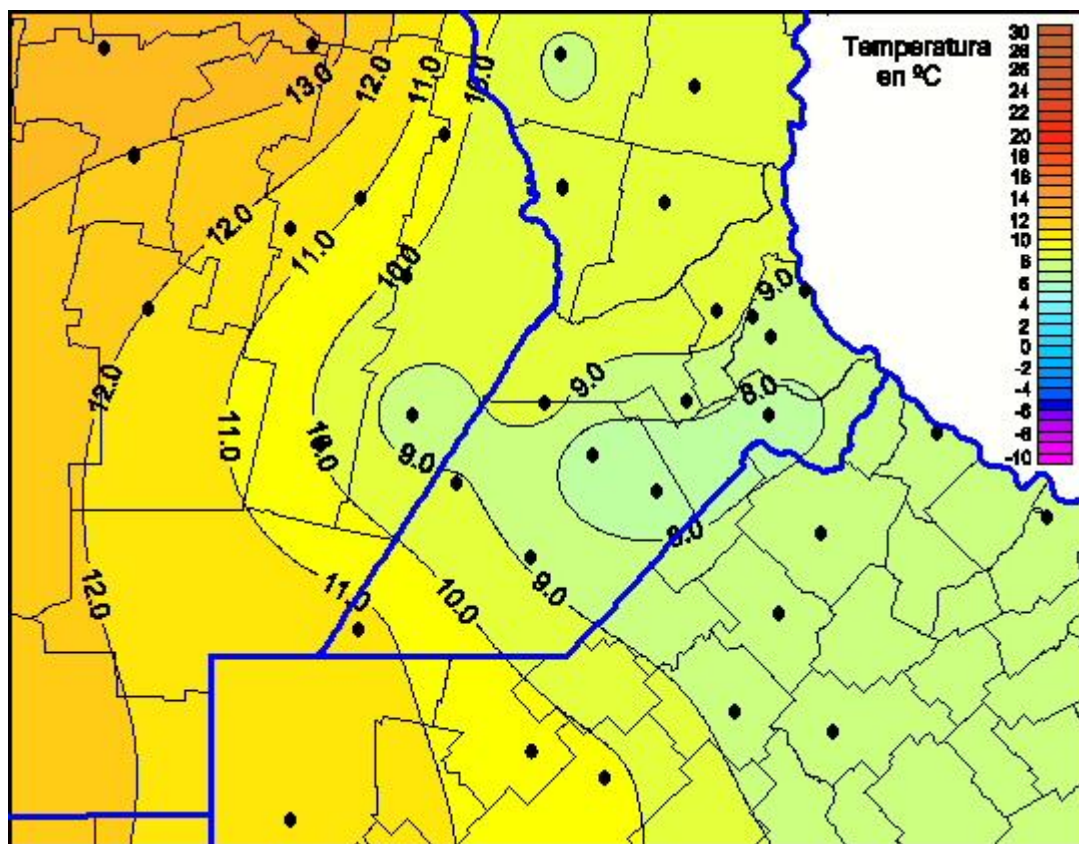

Temperaturas Mínimas

Mapa de temperaturas mínimas de las las últimas 72 horas.
(Desde las 8:00AM hasta las 8:00AM). Se actualiza a las 10:00hs.