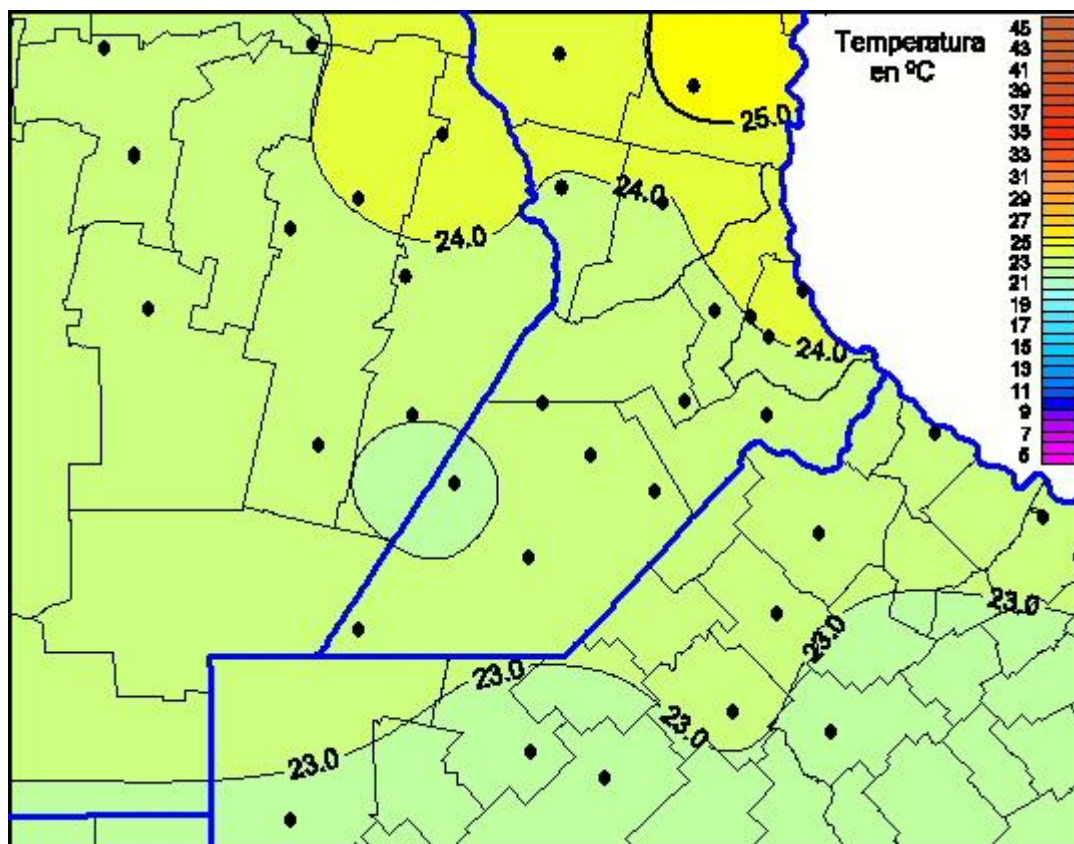

## Temperaturas Máximas

Mapa de temperaturas máximas de las las últimas 24 horas.  
(Desde las 8:00AM hasta las 8:00AM). Se actualiza a las 10:00hs.