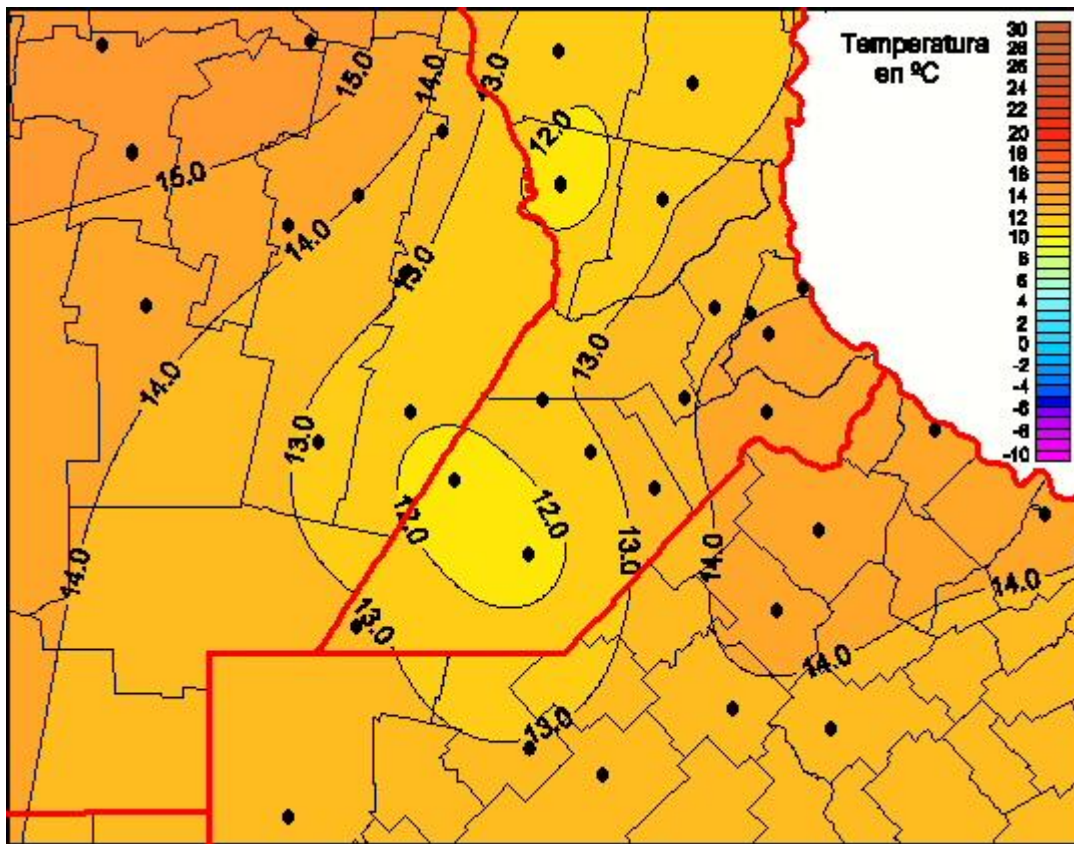

Temperaturas Mínimas

Mapa de temperaturas mínimas de las las últimas 24 horas.
(Desde las 8:00AM hasta las 8:00AM). Se actualiza a las 10:00hs.