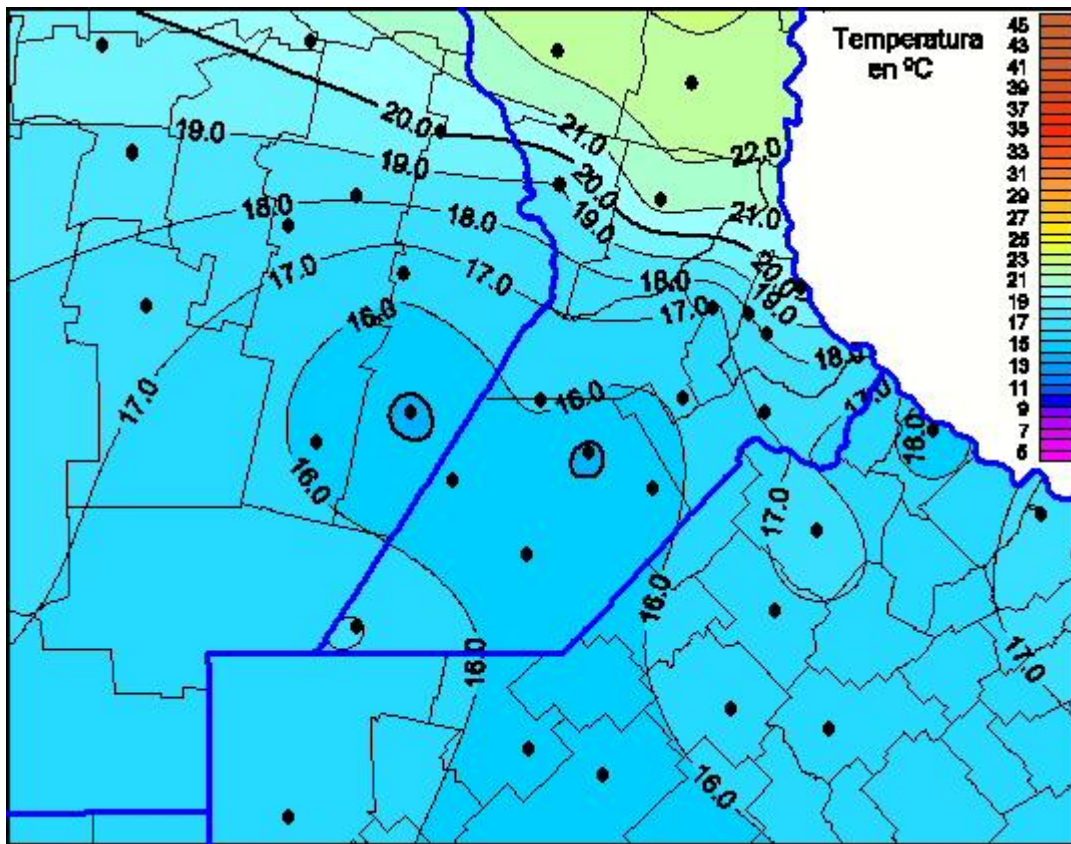

## Temperaturas Máximas

Mapa de temperaturas máximas de las últimas 24 horas.  
(Desde las 8:00AM hasta las 8:00AM). Se actualiza a las 10:00hs.