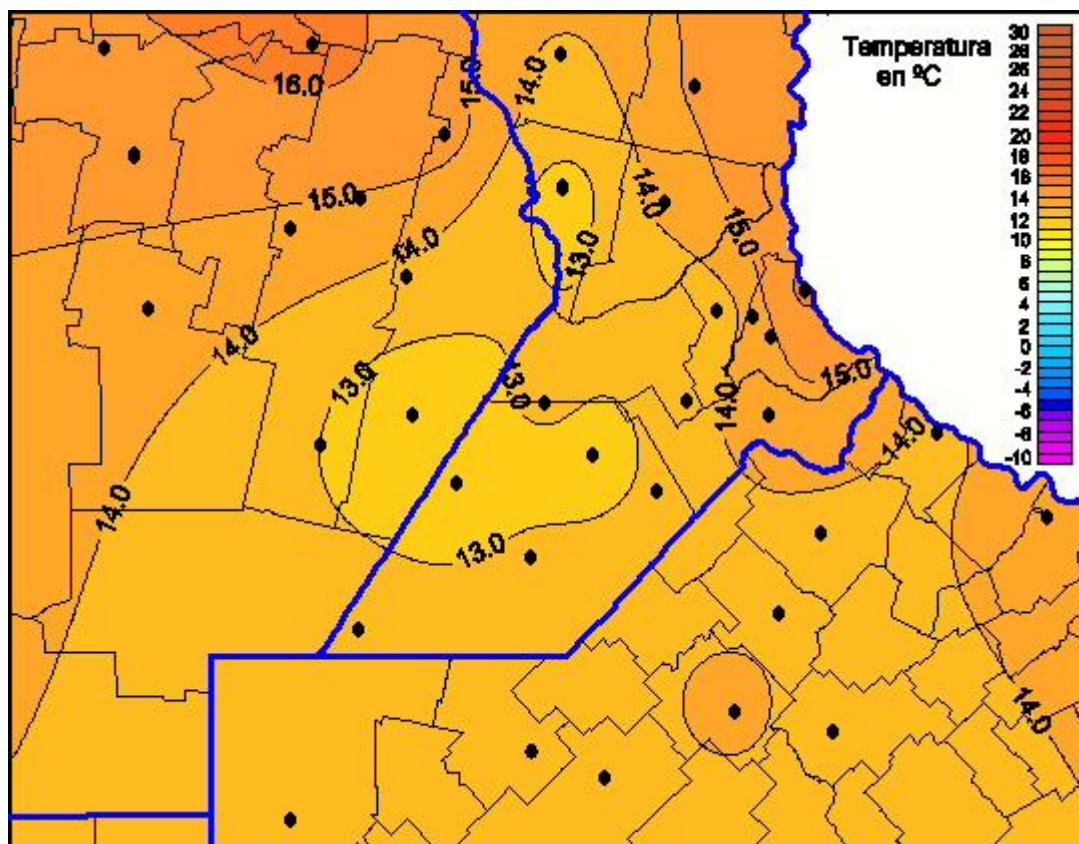

## Temperaturas Mínimas

Mapa de temperaturas mínimas de las las últimas 24 horas.  
(Desde las 8:00AM hasta las 8:00AM). Se actualiza a las 10:00hs.