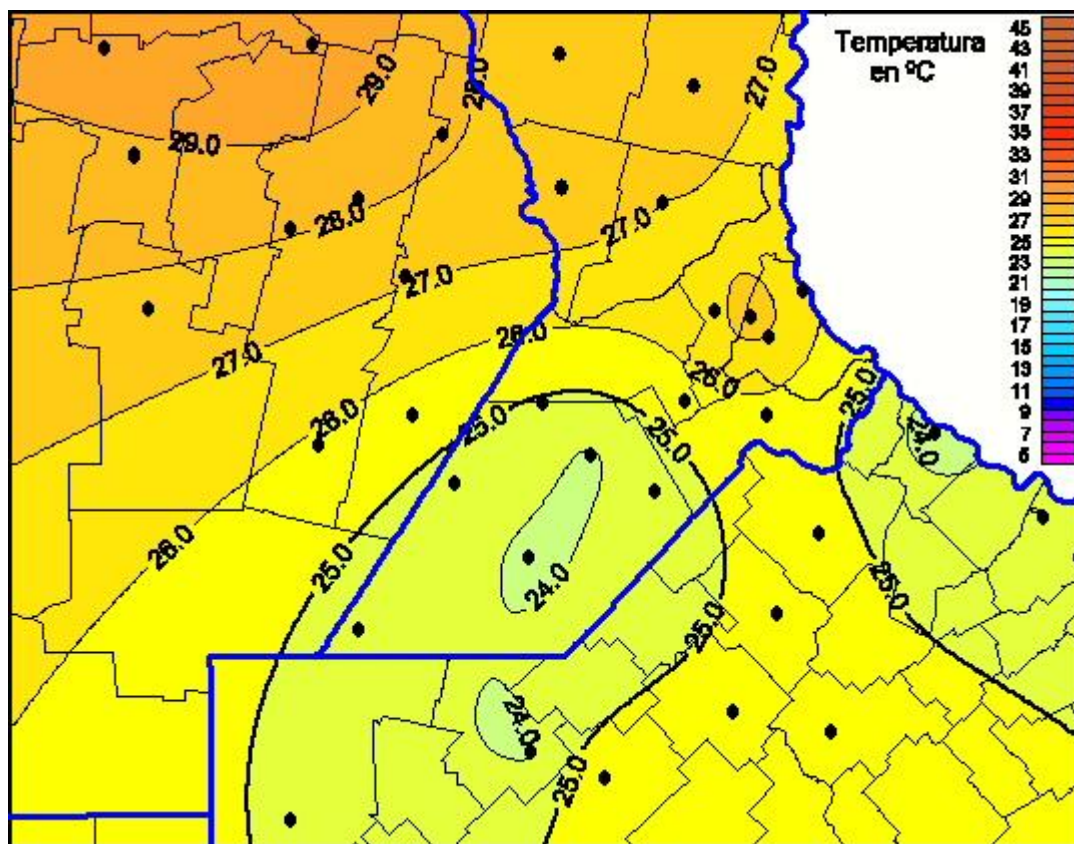

Temperaturas Máximas

Mapa de temperaturas máximas de las últimas 120 horas.
(Desde las 8:00AM hasta las 8:00AM). Se actualiza a las 10:00hs.