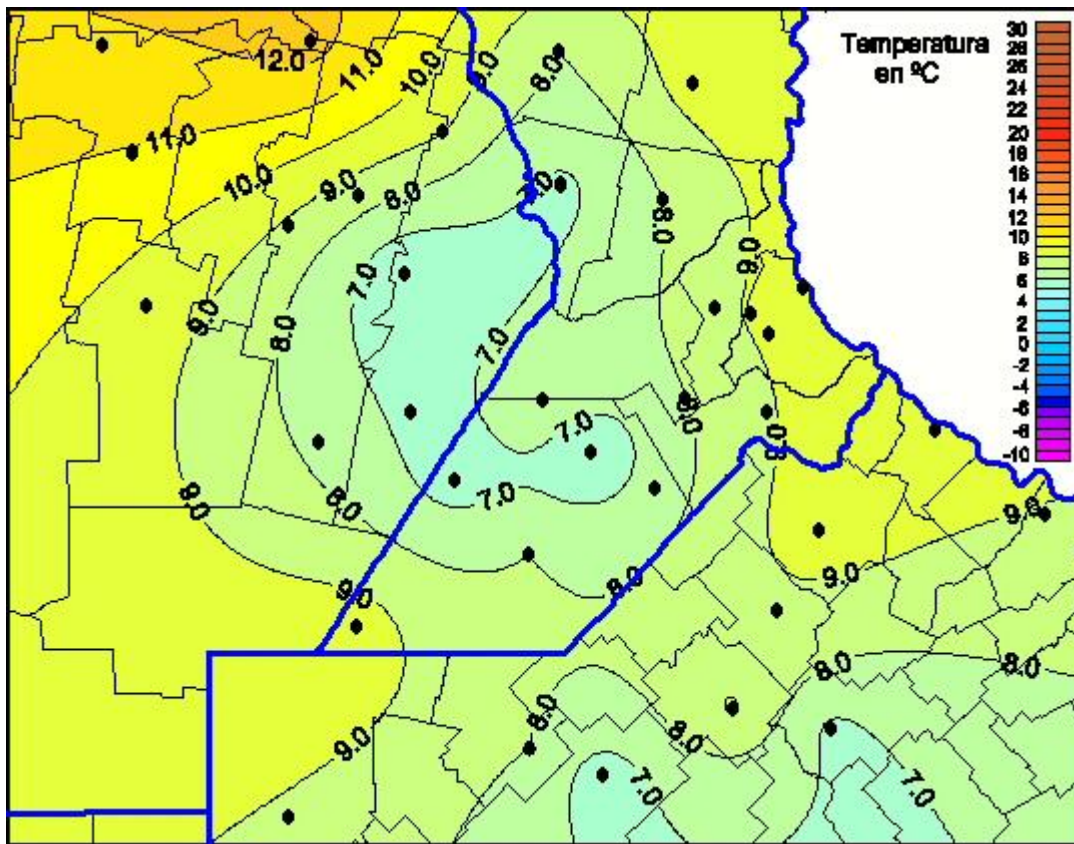

Temperaturas Mínimas

Mapa de temperaturas mínimas de las las últimas 120 horas.
(Desde las 8:00AM hasta las 8:00AM). Se actualiza a las 10:00hs.