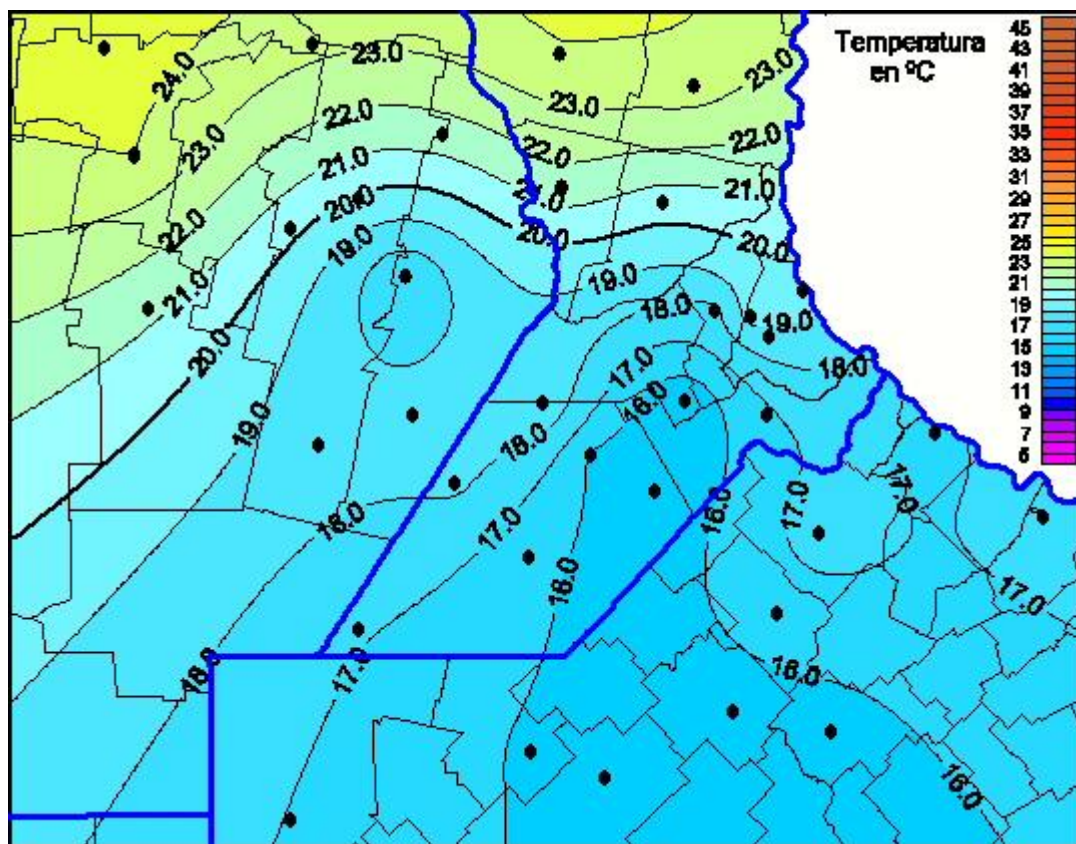

Temperaturas Máximas

Mapa de temperaturas máximas de las las últimas 24 horas.
(Desde las 8:00AM hasta las 8:00AM). Se actualiza a las 10:00hs.