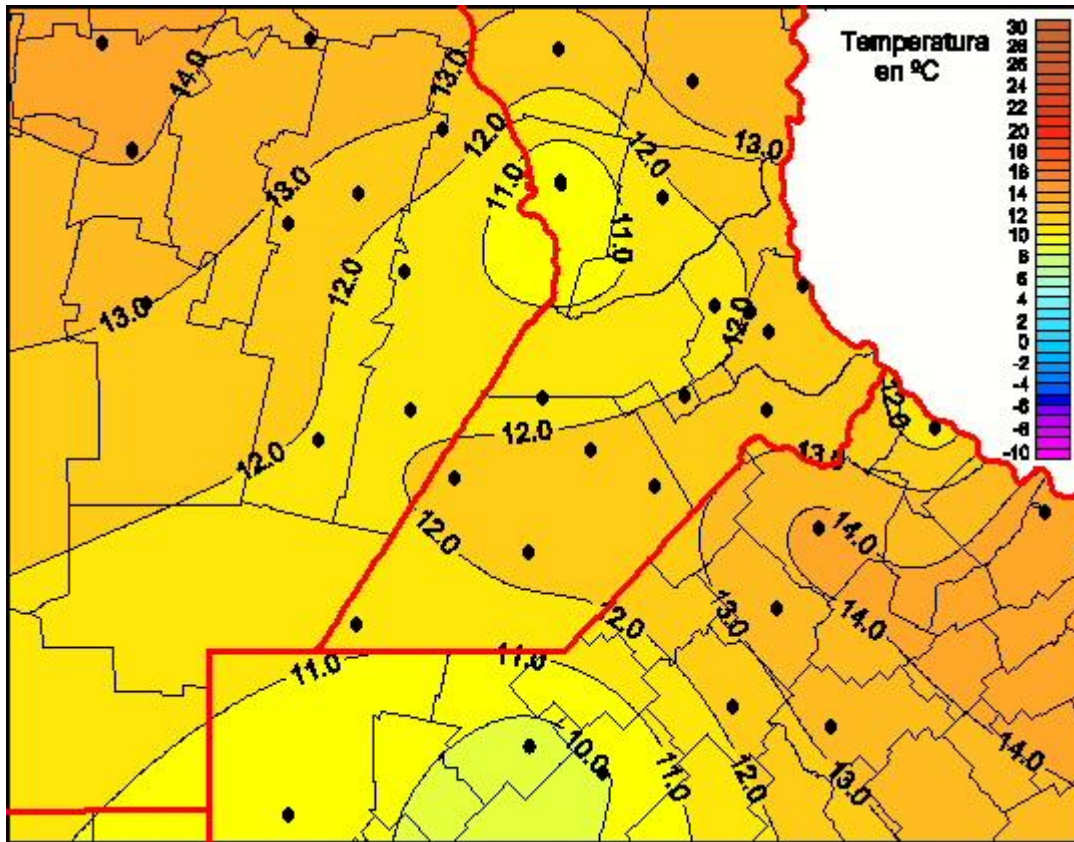

Temperaturas Mínimas

Mapa de temperaturas mínimas de las las últimas 24 horas.
(Desde las 8:00AM hasta las 8:00AM). Se actualiza a las 10:00hs.