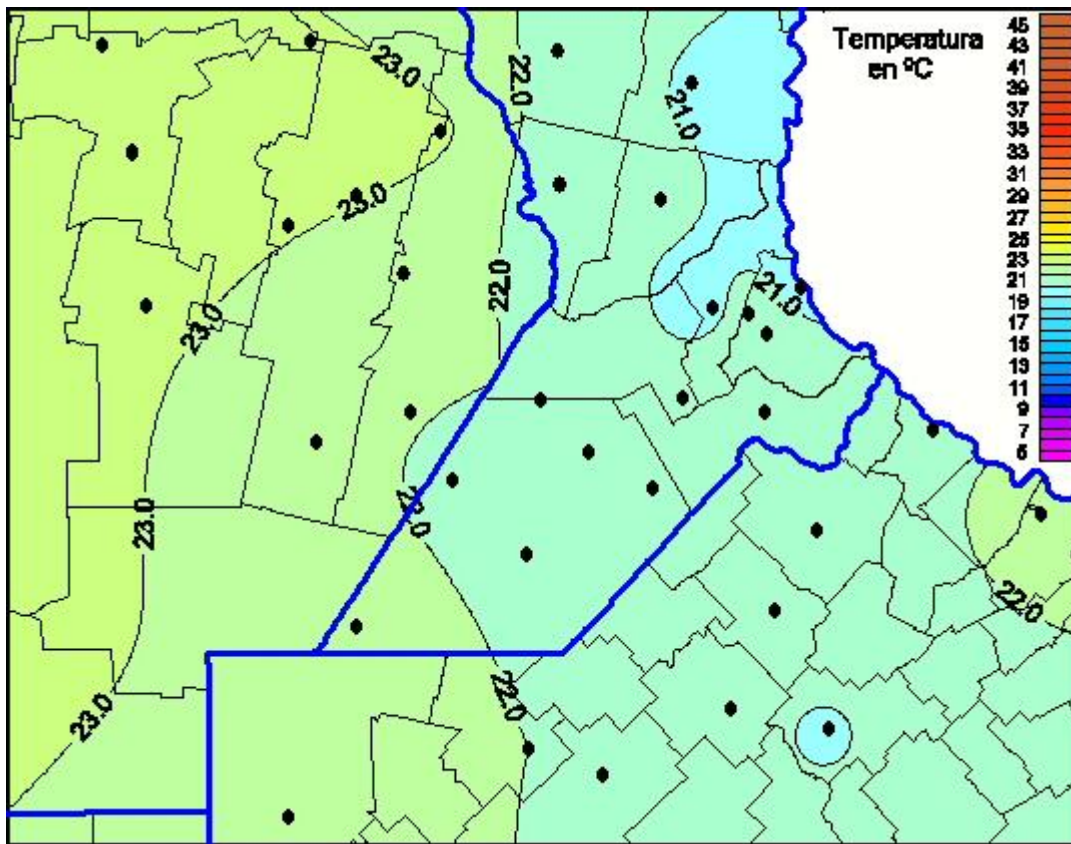

Temperaturas Máximas

Mapa de temperaturas máximas de las últimas 24 horas.
(Desde las 8:00AM hasta las 8:00AM). Se actualiza a las 10:00hs.